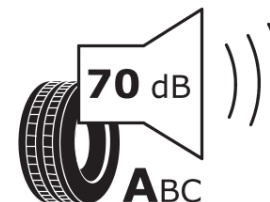

ENERGY

MICHELIN

248786

255/45R20 105 V XL

C1