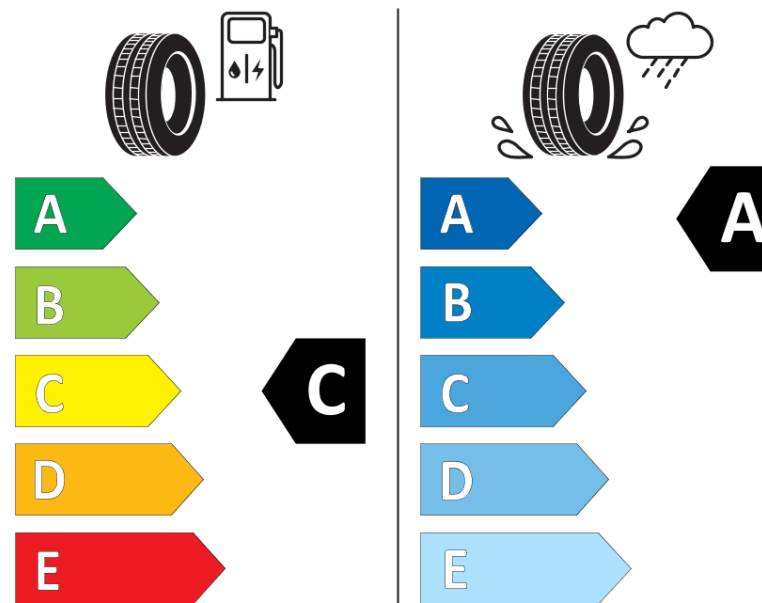

Δελτίο Πληροφοριών Προϊόντος

ΚΑΝΟΝΙΣΜΟΣ (ΕΕ) 2020/740

Μάρκα	MICHELIN
Εμπορική ονομασία	AGILIS CROSSCLIMATE
Αναγνωριστικό μοντέλου	250107
Διάσταση	195/65R16C
Δείκτης ικανότητας φόρτωσης	104
Δείκτης ικανότητας φόρτωσης (για διπλή τοποθέτηση)	102
Σύμβολο κατηγορίας ταχύτητας	R
Κατηγορία ως προς την εξοικονόμηση καυσίμου	C
Κατηγορία ως προς την πρόσφυση του ελαστικού σε υγρό οδόστρωμα	A
Κατηγορία εξωτερικού θορύβου κύλισης	B
Τιμή εξωτερικού θορύβου κύλισης	73 dB
Ελαστικό για χρήση σε συνθήκες έντονης χιονόπτωσης	Ναι
Ημερομηνία έναρξης παραγωγής	25/16
Ημερομηνία λήξης παραγωγής	
Επιπλέον πληροφορίες	195/65 R16C 104/102R PS=100T AGILIS CROSSCLIMATE MI

Πρόσθετος δείκτης ικανότητας φόρτωσης (για μονή τοποθέτηση)

Πρόσθετος δείκτης ικανότητας φόρτωσης (για διπλή τοποθέτηση)

Πρόσθετο σύμβολο κατηγορίας ταχύτητας

ENERG

MICHELIN

250107

195/65R16C 104/102 R

C2