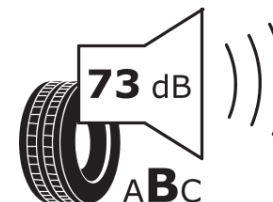

Δελτίο Πληροφοριών Προϊόντος

ΚΑΝΟΝΙΣΜΟΣ (ΕΕ) 2020/740

Μάρκα	MICHELIN
Εμπορική ονομασία	AGILIS CROSSCLIMATE
Αναγνωριστικό μοντέλου	250107
Διάσταση	195/65R16C
Δείκτης ικανότητας φόρτωσης	104
Δείκτης ικανότητας φόρτωσης (για διπλή τοποθέτηση)	102
Σύμβολο κατηγορίας ταχύτητας	R
Κατηγορία ως προς την εξοικονόμηση καυσίμου	C
Κατηγορία ως προς την πρόσφυση του ελαστικού σε υγρό οδόστρωμα	A
Κατηγορία εξωτερικού θορύβου κύλισης	B
Τιμή εξωτερικού θορύβου κύλισης	73 dB
Ελαστικό για χρήση σε συνθήκες έντονης χιονόπτωσης	Ναι
Ημερομηνία έναρξης παραγωγής	25/16
Ημερομηνία λήξης παραγωγής	
Επιπλέον πληροφορίες	195/65 R16C 104/102R PS=100T AGILIS CROSSCLIMATE MI

Πρόσθετος δείκτης ικανότητας φόρτωσης (για μονή τοποθέτηση)

Πρόσθετος δείκτης ικανότητας φόρτωσης (για διπλή τοποθέτηση)

Πρόσθετο σύμβολο κατηγορίας ταχύτητας

ENERG

MICHELIN

250107

195/65R16C 104/102 R

C2