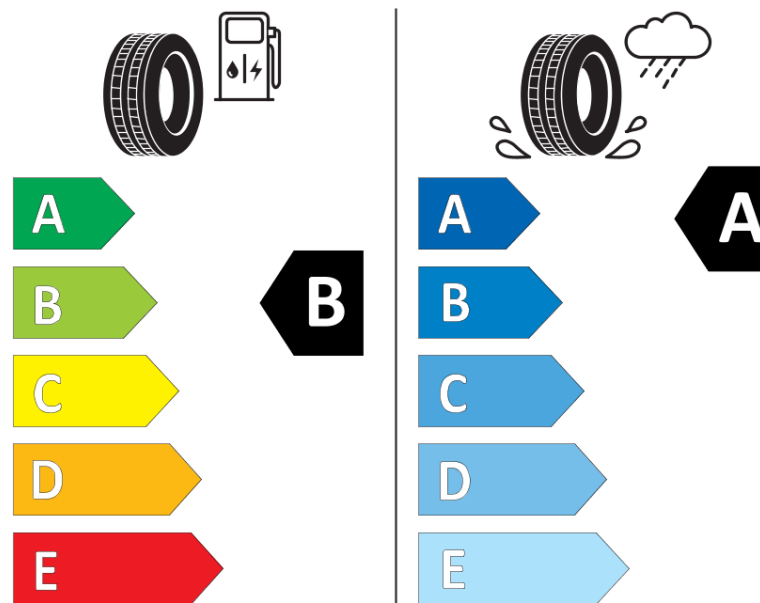

Δελτίο Πληροφοριών Προϊόντος

ΚΑΝΟΝΙΣΜΟΣ (ΕΕ) 2020/740

Μάρκα	MICHELIN
Εμπορική ονομασία	LATITUDE SPORT 3
Αναγνωριστικό μοντέλου	253522
Διάσταση	255/45R20
Δείκτης ικανότητας φόρτωσης	105
Σύμβολο κατηγορίας ταχύτητας	V
Κατηγορία ως προς την εξοικονόμηση καυσίμου	B
Κατηγορία ως προς την πρόσφυση του ελαστικού σε υγρό οδόστρωμα	A
Κατηγορία εξωτερικού θορύβου κύλισης	B
Τιμή εξωτερικού θορύβου κύλισης	70 dB
Ελαστικό για χρήση σε συνθήκες έντονης χιονόπτωσης	Όχι
Ελαστικό πρόσφυσης στον πάγο	Όχι
Ημερομηνία έναρξης παραγωγής	31/14
Ημερομηνία λήξης παραγωγής	
Κατηγορία Φορτίου	XL
Επιπλέον πληροφορίες	255/45 R20 105V EXTRA LOAD TL LATITUDE SPORT 3 GRNX MI

ENERG

MICHELIN

253522

255/45R20 105 V

C1