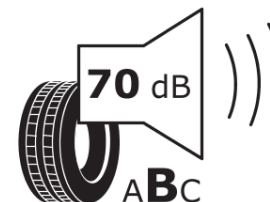

ENERG

MICHELIN

253522

255/45R20 105 V

C1