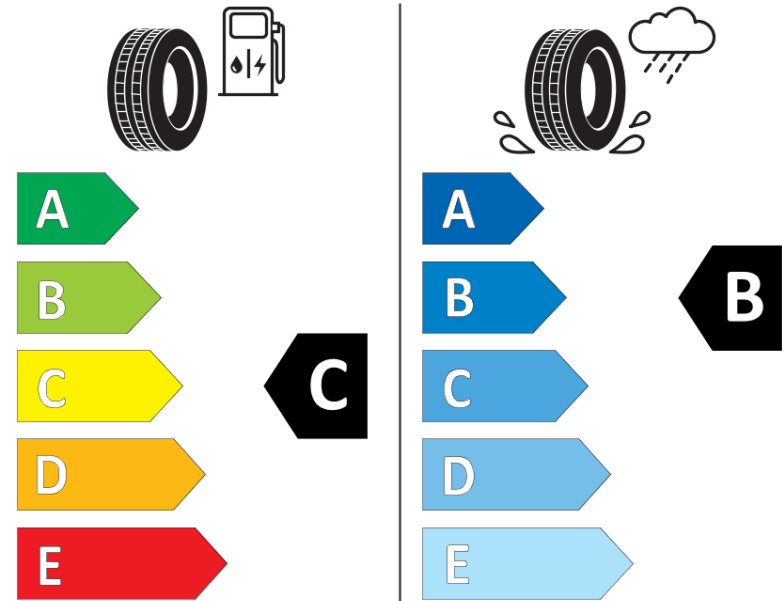

Δελτίο Πληροφοριών Προϊόντος

ΚΑΝΟΝΙΣΜΟΣ (ΕΕ) 2020/740

Μάρκα	MICHELIN
Εμπορική ονομασία	CROSSCLIMATE+
Αναγνωριστικό μοντέλου	254413
Διάσταση	185/65R15
Δείκτης ικανότητας φόρτωσης	92
Σύμβολο κατηγορίας ταχύτητας	T
Κατηγορία ως προς την εξοικονόμηση καυσίμου	C
Κατηγορία ως προς την πρόσφυση του ελαστικού σε υγρό οδόστρωμα	C
Κατηγορία ως προς την πρόσφυση του ελαστικού σε υγρό οδόστρωμα	C
Κατηγορία εξωτερικού θορύβου κύλισης	A
Τιμή εξωτερικού θορύβου κύλισης	68 dB
Ελαστικό για χρήση σε συνθήκες έντονης χιονόπτωσης	Ναι
Ελαστικό πρόσφυσης στον πάγο	Όχι
Ημερομηνία έναρξης παραγωγής	26/16
Ημερομηνία λήξης παραγωγής	
Κατηγορία Φορτίου	XL
Επιπλέον πληροφορίες	185/65 R15 92T XL TL CROSSCLIMATE+ MI

ENERG

MICHELIN

254413

185/65R15 92 T

C1

2020/740