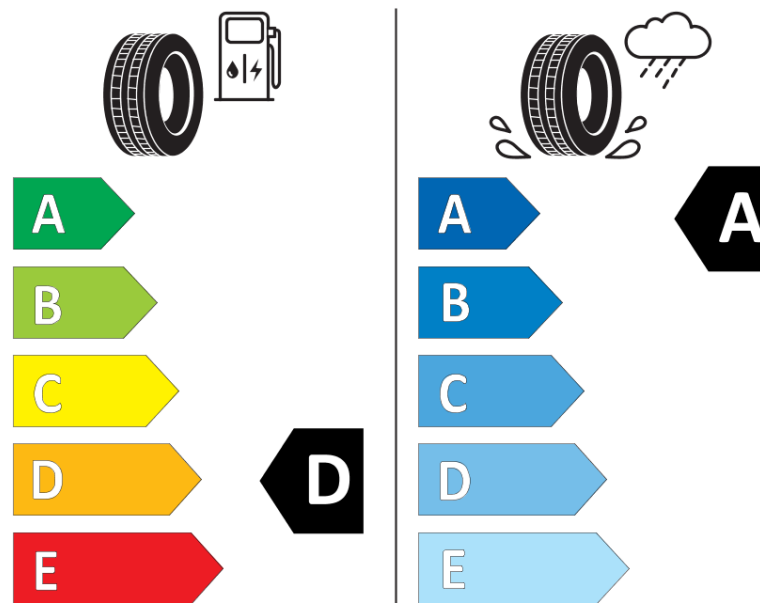

Δελτίο Πληροφοριών Προϊόντος

ΚΑΝΟΝΙΣΜΟΣ (ΕΕ) 2020/740

Μάρκα	MICHELIN
Εμπορική ονομασία	PILOT SPORT 4 S
Αναγνωριστικό μοντέλου	256899
Διάσταση	295/25ZR20
Δείκτης ικανότητας φόρτωσης	95
Σύμβολο κατηγορίας ταχύτητας	(Y)
Κατηγορία ως προς την εξοικονόμηση καυσίμου	D
Κατηγορία ως προς την πρόσφυση του ελαστικού σε υγρό οδόστρωμα	A
Κατηγορία εξωτερικού θορύβου κύλισης	B
Τιμή εξωτερικού θορύβου κύλισης	73 dB
Ελαστικό για χρήση σε συνθήκες έντονης χιονόπτωσης	Όχι
Ελαστικό πρόσφυσης στον πάγο	Όχι
Ημερομηνία έναρξης παραγωγής	41/16
Ημερομηνία λήξης παραγωγής	
Κατηγορία Φορτίου	XL
Επιπλέον πληροφορίες	295/25 ZR20 (95Y) XL TL PILOT SPORT 4 S MI

ENERG

MICHELIN

256899

295/25ZR20 (95Y) XL

C1