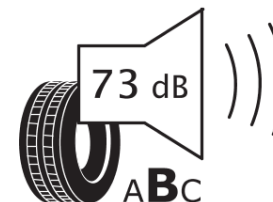

ENERG

MICHELIN

258891

255/35R18 94 Y XL

C1