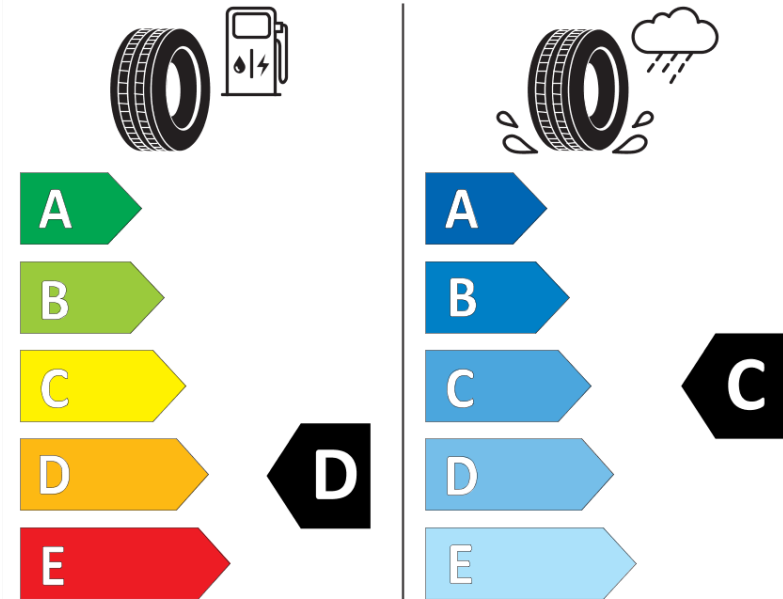

Δελτίο Πληροφοριών Προϊόντος

ΚΑΝΟΝΙΣΜΟΣ (ΕΕ) 2020/740

Μάρκα	MICHELIN
Εμπορική ονομασία	LATITUDE ALPIN LA2 *
Αναγνωριστικό μοντέλου	260459
Διάσταση	255/55R18
Δείκτης ικανότητας φόρτωσης	109
Σύμβολο κατηγορίας ταχύτητας	H
Κατηγορία ως προς την εξοικονόμηση καυσίμου	D
Κατηγορία ως προς την πρόσφυση του ελαστικού σε υγρό οδόστρωμα	C
Κατηγορία εξωτερικού θορύβου κύλισης	B
Τιμή εξωτερικού θορύβου κύλισης	72 dB
Ελαστικό για χρήση σε συνθήκες έντονης χιονόπτωσης	Ναι
Ελαστικό πρόσφυσης στον πάγο	Όχι
Ημερομηνία έναρξης παραγωγής	36/11
Ημερομηνία λήξης παραγωγής	
Κατηγορία Φορτίου	XL
Επιπλέον πληροφορίες	255/55 R18 109H XL TL LATITUDE ALPIN LA2 * GRNX MI

ENERG

MICHELIN

260459

255/55R18 109 H

C1