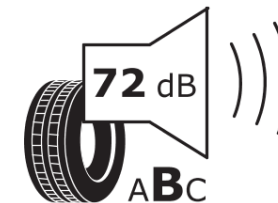

ENERG

MICHELIN

260459

255/55R18 109 H

C1