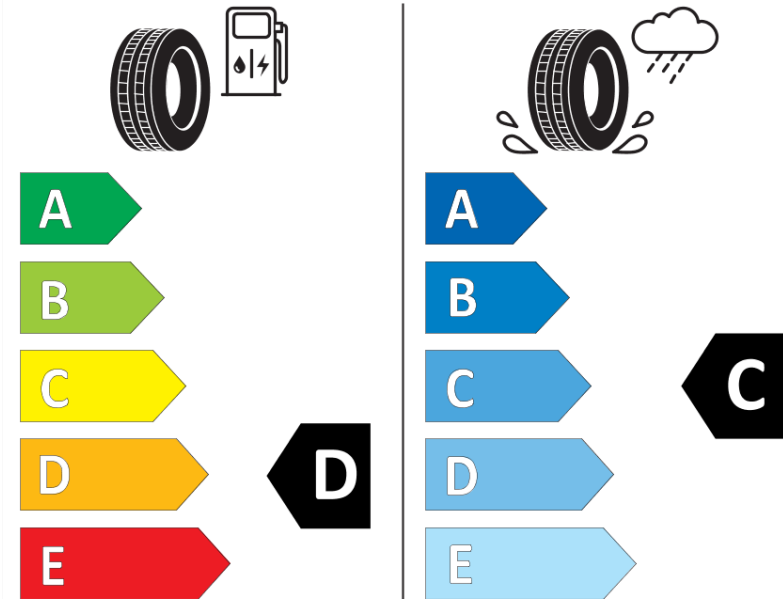

Δελτίο Πληροφοριών Προϊόντος

ΚΑΝΟΝΙΣΜΟΣ (ΕΕ) 2020/740

Μάρκα	MICHELIN
Εμπορική ονομασία	LATITUDE ALPIN LA2
Αναγνωριστικό μοντέλου	260745
Διάσταση	235/65R19
Δείκτης ικανότητας φόρτωσης	109
Σύμβολο κατηγορίας ταχύτητας	V
Κατηγορία ως προς την εξοικονόμηση καυσίμου	D
Κατηγορία ως προς την πρόσφυση του ελαστικού σε υγρό οδόστρωμα	D
Κατηγορία εξωτερικού θορύβου κύλισης	B
Τιμή εξωτερικού θορύβου κύλισης	72 dB
Ελαστικό για χρήση σε συνθήκες έντονης χιονόπτωσης	Ναι
Ελαστικό πρόσφυσης στον πάγο	Όχι
Ημερομηνία έναρξης παραγωγής	25/12
Ημερομηνία λήξης παραγωγής	
Κατηγορία Φορτίου	XL
Επιπλέον πληροφορίες	235/65 R19 109V XL TL LATITUDE ALPIN LA2 GRNX MI

ENERG

MICHELIN

260745

235/65R19 109 V

C1

2020/740