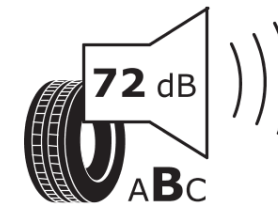

ENERG

MICHELIN

260745

235/65R19 109 V

C1