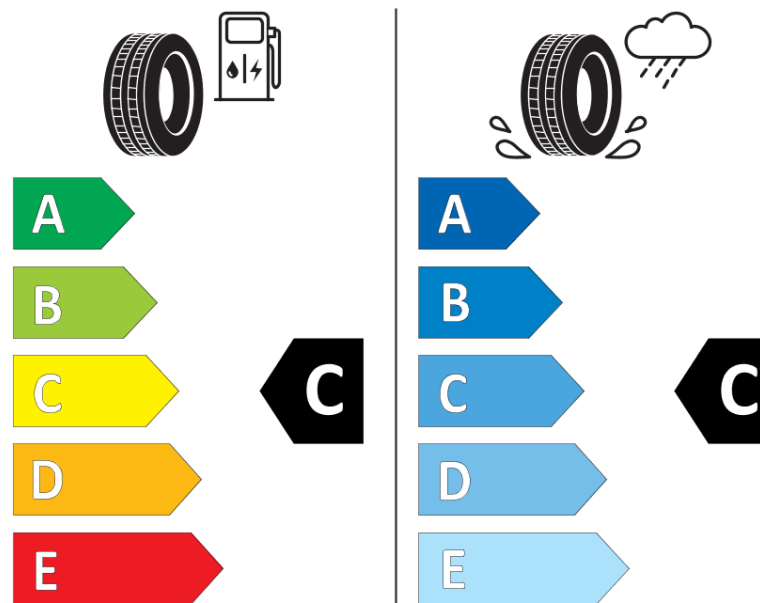

Δελτίο Πληροφοριών Προϊόντος

ΚΑΝΟΝΙΣΜΟΣ (ΕΕ) 2020/740

Μάρκα	MICHELIN
Εμπορική ονομασία	PILOT ALPIN 5 SUV MO1 A
Αναγνωριστικό μοντέλου	262567
Διάσταση	265/45R20
Δείκτης ικανότητας φόρτωσης	108
Σύμβολο κατηγορίας ταχύτητας	V
Κατηγορία ως προς την εξοικονόμηση καυσίμου	C
Κατηγορία ως προς την πρόσφυση του ελαστικού σε υγρό οδόστρωμα	C
Κατηγορία εξωτερικού θορύβου κύλισης	B
Τιμή εξωτερικού θορύβου κύλισης	72 dB
Ελαστικό για χρήση σε συνθήκες έντονης χιονόπτωσης	Ναι
Ελαστικό πρόσφυσης στον πάγο	Όχι
Ημερομηνία έναρξης παραγωγής	35/21
Ημερομηνία λήξης παραγωγής	
Κατηγορία Φορτίου	XL
Επιπλέον πληροφορίες	265/45 R20 108V XL TL PILOT ALPIN 5 SUV MO1 A MI

ENERG

MICHELIN

262567

265/45R20 108 V XL

C1

2020/740