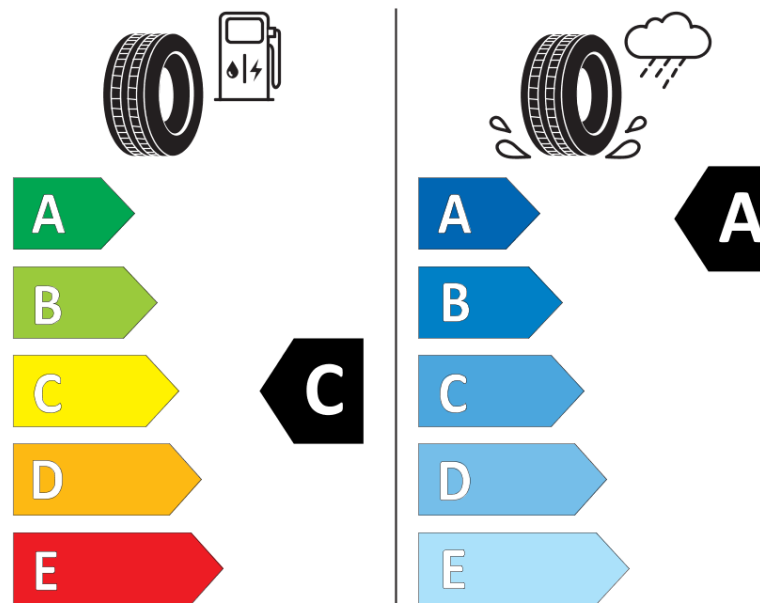

Δελτίο Πληροφοριών Προϊόντος

ΚΑΝΟΝΙΣΜΟΣ (ΕΕ) 2020/740

Μάρκα	MICHELIN
Εμπορική ονομασία	AGILIS CROSSCLIMATE
Αναγνωριστικό μοντέλου	263091
Διάσταση	225/60R16C
Δείκτης ικανότητας φόρτωσης	105
Δείκτης ικανότητας φόρτωσης (για διπλή τοποθέτηση)	103
Σύμβολο κατηγορίας ταχύτητας	H
Κατηγορία ως προς την εξοικονόμηση καυσίμου	C
Κατηγορία ως προς την πρόσφυση του ελαστικού σε υγρό οδόστρωμα	A
Κατηγορία εξωτερικού θορύβου κύλισης	B
Τιμή εξωτερικού θορύβου κύλισης	73 dB
Ελαστικό για χρήση σε συνθήκες έντονης χιονόπτωσης	Ναι
Ημερομηνία έναρξης παραγωγής	44/16
Ημερομηνία λήξης παραγωγής	
Επιπλέον πληροφορίες	225/60 R16C 105/103H PS=101H AGILIS CROSSCLIMATE MI

Πρόσθετος δείκτης ικανότητας φόρτωσης (για μονή τοποθέτηση)

Πρόσθετος δείκτης ικανότητας φόρτωσης (για διπλή τοποθέτηση)

Πρόσθετο σύμβολο κατηγορίας ταχύτητας

ENERG

MICHELIN

263091

225/60R16C 105/103 H

C2