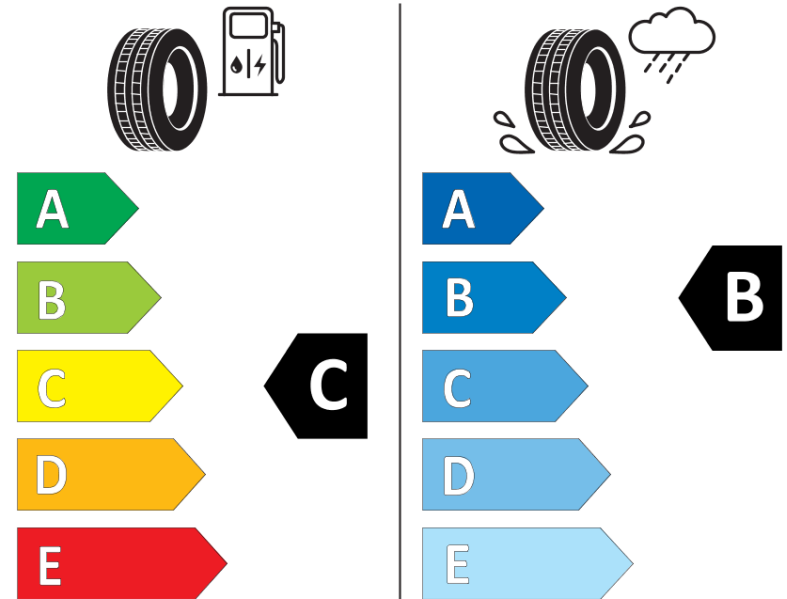

Δελτίο Πληροφοριών Προϊόντος

ΚΑΝΟΝΙΣΜΟΣ (ΕΕ) 2020/740

Μάρκα	MICHELIN
Εμπορική ονομασία	CROSSCLIMATE 3
Αναγνωριστικό μοντέλου	263541
Διάσταση	195/65R16
Δείκτης ικανότητας φόρτωσης	92
Σύμβολο κατηγορίας ταχύτητας	V
Κατηγορία ως προς την εξοικονόμηση καυσίμου	C
Κατηγορία ως προς την πρόσφυση του ελαστικού σε υγρό οδόστρωμα	C
Κατηγορία εξωτερικού θορύβου κύλισης	B
Τιμή εξωτερικού θορύβου κύλισης	72 dB
Ελαστικό για χρήση σε συνθήκες έντονης χιονόπτωσης	Ναι
Ελαστικό πρόσφυσης στον πάγο	Όχι
Ημερομηνία έναρξης παραγωγής	47/23
Ημερομηνία λήξης παραγωγής	
Κατηγορία Φορτίου	SL
Επιπλέον πληροφορίες	195/65 R16 92V TL CROSSCLIMATE 3 MI

ENERG

MICHELIN

263541

195/65R16 92 V

C1

2020/740