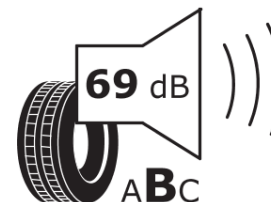

## Δελτίο Πληροφοριών Προϊόντος

ΚΑΝΟΝΙΣΜΟΣ (ΕΕ) 2020/740

Μάρκα	<b>MICHELIN</b>
Εμπορική ονομασία	<b>CROSSCLIMATE 2</b>
Αναγνωριστικό μοντέλου	<b>263828</b>
Διάσταση	<b>185/50R16</b>
Δείκτης ικανότητας φόρτωσης	<b>81</b>
Σύμβολο κατηγορίας ταχύτητας	<b>H</b>
Κατηγορία ως προς την εξοικονόμηση καυσίμου	<b>D</b>
Κατηγορία ως προς την πρόσφυση του ελαστικού σε υγρό οδόστρωμα	<b>B</b>
Κατηγορία εξωτερικού θορύβου κύλισης	<b>B</b>
Τιμή εξωτερικού θορύβου κύλισης	<b>69 dB</b>
Ελαστικό για χρήση σε συνθήκες έντονης χιονόπτωσης	<b>Ναι</b>
Ελαστικό πρόσφυσης στον πάγο	<b>Όχι</b>
Ημερομηνία έναρξης παραγωγής	<b>12/20</b>
Ημερομηνία λήξης παραγωγής	
Κατηγορία Φορτίου	<b>SL</b>
Επιπλέον πληροφορίες	<b>185/50 R16 81H TL CROSSCLIMATE 2 MI</b>

# ENERG

**MICHELIN**

263828

185/50R16 81 H

C1

2020/740