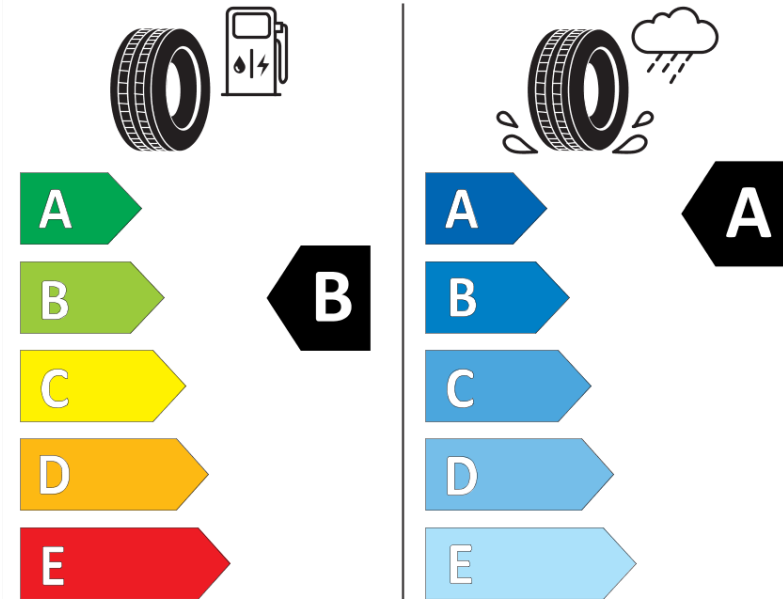

Δελτίο Πληροφοριών Προϊόντος

ΚΑΝΟΝΙΣΜΟΣ (ΕΕ) 2020/740

Μάρκα	MICHELIN
Εμπορική ονομασία	LATITUDE SPORT 3 MO-V
Αναγνωριστικό μοντέλου	264668
Διάσταση	245/65R17
Δείκτης ικανότητας φόρτωσης	111
Σύμβολο κατηγορίας ταχύτητας	H
Κατηγορία ως προς την εξοικονόμηση καυσίμου	B
Κατηγορία ως προς την πρόσφυση του ελαστικού σε υγρό οδόστρωμα	A
Κατηγορία εξωτερικού θορύβου κύλισης	B
Τιμή εξωτερικού θορύβου κύλισης	70 dB
Ελαστικό για χρήση σε συνθήκες έντονης χιονόπτωσης	Όχι
Ελαστικό πρόσφυσης στον πάγο	Όχι
Ημερομηνία έναρξης παραγωγής	16/18
Ημερομηνία λήξης παραγωγής	
Κατηγορία Φορτίου	XL
Επιπλέον πληροφορίες	245/65 R17 111H XLTL LS3 MO-V GRNX MI

ENERG

MICHELIN

264668

245/65R17 111 H

C1