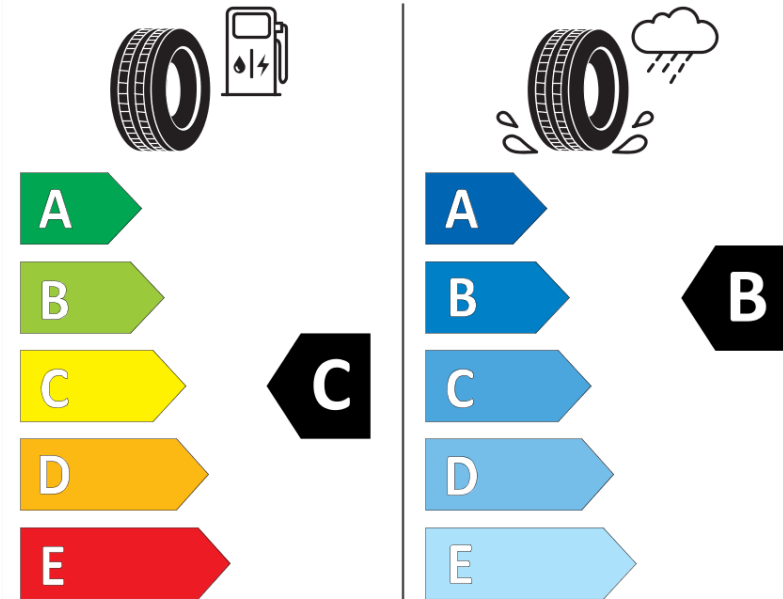

Δελτίο Πληροφοριών Προϊόντος

ΚΑΝΟΝΙΣΜΟΣ (ΕΕ) 2020/740

Μάρκα	MICHELIN
Εμπορική ονομασία	ALPIN 6
Αναγνωριστικό μοντέλου	265115
Διάσταση	225/55R17
Δείκτης ικανότητας φόρτωσης	97
Σύμβολο κατηγορίας ταχύτητας	H
Κατηγορία ως προς την εξοικονόμηση καυσίμου	C
Κατηγορία ως προς την πρόσφυση του ελαστικού σε υγρό οδόστρωμα	B
Κατηγορία εξωτερικού θορύβου κύλισης	A
Τιμή εξωτερικού θορύβου κύλισης	69 dB
Ελαστικό για χρήση σε συνθήκες έντονης χιονόπτωσης	Ναι
Ελαστικό πρόσφυσης στον πάγο	Όχι
Ημερομηνία έναρξης παραγωγής	11/17
Ημερομηνία λήξης παραγωγής	
Κατηγορία Φορτίου	SL
Επιπλέον πληροφορίες	225/55 R17 97H TL ALPIN 6 MI

ENERG

MICHELIN

265115

225/55R17 97 H

C1

2020/740