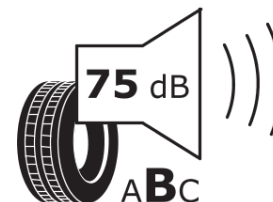

ENERG

MICHELIN

266004

315/35R20 110 Y XL

C1