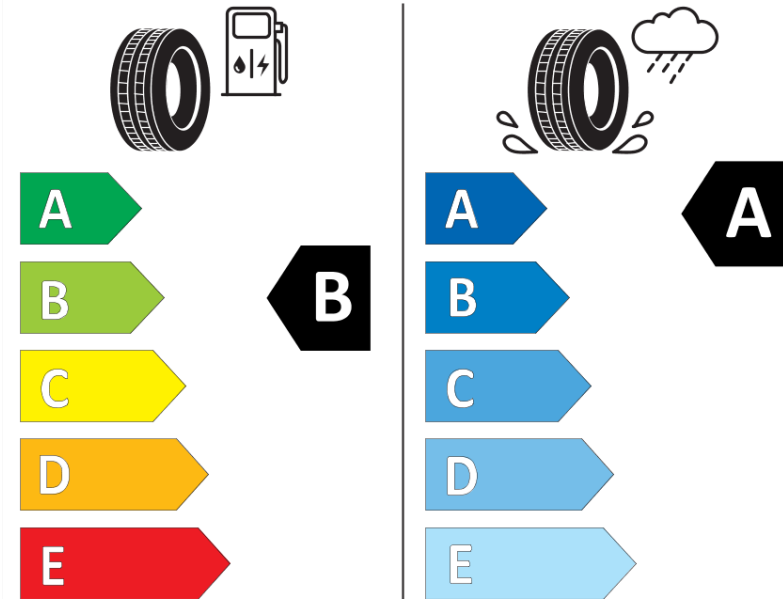

## Δελτίο Πληροφοριών Προϊόντος

ΚΑΝΟΝΙΣΜΟΣ (ΕΕ) 2020/740

Μάρκα	MICHELIN
Εμπορική ονομασία	CROSSCLIMATE 3 SPORT
Αναγνωριστικό μοντέλου	267623
Διάσταση	245/45R19
Δείκτης ικανότητας φόρτωσης	102
Σύμβολο κατηγορίας ταχύτητας	Y
Κατηγορία ως προς την εξοικονόμηση καυσίμου	B
Κατηγορία ως προς την πρόσφυση του ελαστικού σε υγρό οδόστρωμα	A
Κατηγορία εξωτερικού θορύβου κύλισης	B
Τιμή εξωτερικού θορύβου κύλισης	72 dB
Ελαστικό για χρήση σε συνθήκες έντονης χιονόπτωσης	Ναι
Ελαστικό πρόσφυσης στον πάγο	Όχι
Ημερομηνία έναρξης παραγωγής	09/25
Ημερομηνία λήξης παραγωγής	
Κατηγορία Φορτίου	XL
Επιπλέον πληροφορίες	245/45 R19 102Y XL TL CROSSCLIMATE 3 SPORT MI

# ENERG

MICHELIN

267623

245/45R19 102 Y XL

C1

2020/740