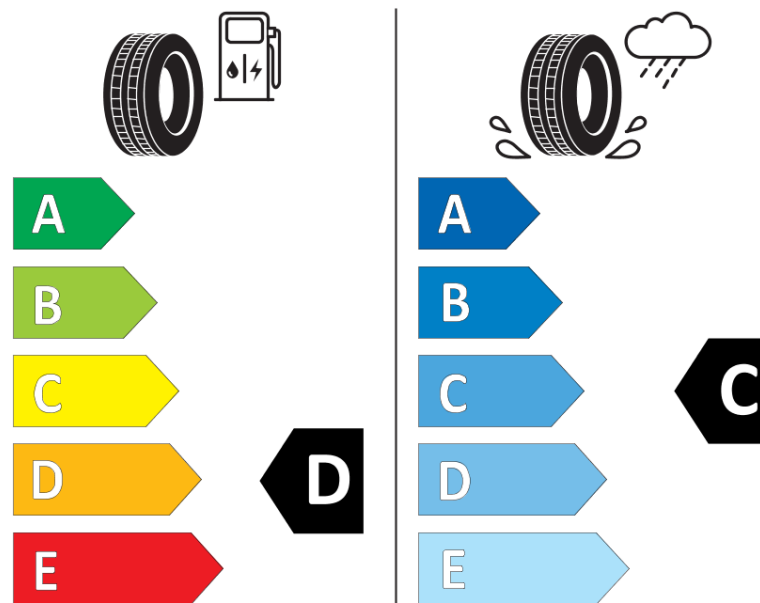

## Δελτίο Πληροφοριών Προϊόντος

ΚΑΝΟΝΙΣΜΟΣ (ΕΕ) 2020/740

Μάρκα	<b>MICHELIN</b>
Εμπορική ονομασία	<b>PILOT SPORT 4 S</b>
Αναγνωριστικό μοντέλου	<b>272544</b>
Διάσταση	<b>245/35ZR19</b>
Δείκτης ικανότητας φόρτωσης	<b>93</b>
Σύμβολο κατηγορίας ταχύτητας	<b>(Y)</b>
Κατηγορία ως προς την εξοικονόμηση καυσίμου	<b>D</b>
Κατηγορία ως προς την πρόσφυση του ελαστικού σε υγρό οδόστρωμα	<b>C</b>
Κατηγορία εξωτερικού θορύβου κύλισης	<b>B</b>
Τιμή εξωτερικού θορύβου κύλισης	<b>72 dB</b>
Ελαστικό για χρήση σε συνθήκες έντονης χιονόπτωσης	<b>Όχι</b>
Ελαστικό πρόσφυσης στον πάγο	<b>Όχι</b>
Ημερομηνία έναρξης παραγωγής	<b>41/24</b>
Ημερομηνία λήξης παραγωγής	
Κατηγορία Φορτίου	<b>XL</b>
Επιπλέον πληροφορίες	<b>245/35ZR19 (93Y) XL TL PILOT SPORT 4 S ZP TPC MI</b>

# ENERG

**MICHELIN**

272544

245/35ZR19 (93Y) XL

C1

2020/740