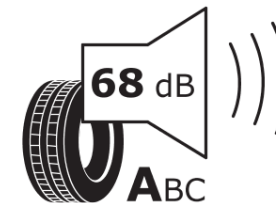

ENERG

MICHELIN

278806

195/65R15 95 H

C1