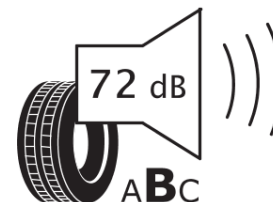

ENERG

MICHELIN

279406

225/60R17 99 V

C1