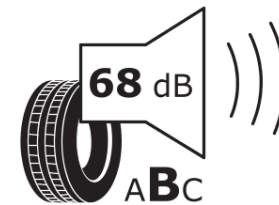

Δελτίο Πληροφοριών Προϊόντος

ΚΑΝΟΝΙΣΜΟΣ (ΕΕ) 2020/740

Μάρκα	MICHELIN
Εμπορική ονομασία	PRIMACY 4 S1
Αναγνωριστικό μοντέλου	282908
Διάσταση	165/65R15
Δείκτης ικανότητας φόρτωσης	81
Σύμβολο κατηγορίας ταχύτητας	T
Κατηγορία ως προς την εξοικονόμηση καυσίμου	A
Κατηγορία ως προς την πρόσφυση του ελαστικού σε υγρό οδόστρωμα	B
Κατηγορία εξωτερικού θορύβου κύλισης	B
Τιμή εξωτερικού θορύβου κύλισης	68 dB
Ελαστικό για χρήση σε συνθήκες έντονης χιονόπτωσης	Όχι
Ελαστικό πρόσφυσης στον πάγο	Όχι
Ημερομηνία έναρξης παραγωγής	38/17
Ημερομηνία λήξης παραγωγής	
Κατηγορία Φορτίου	SL
Επιπλέον πληροφορίες	165/65 R15 81T TL PRIMACY 4 S1 MI

ENERG

MICHELIN

282908

165/65R15 81 T

C1

2020/740