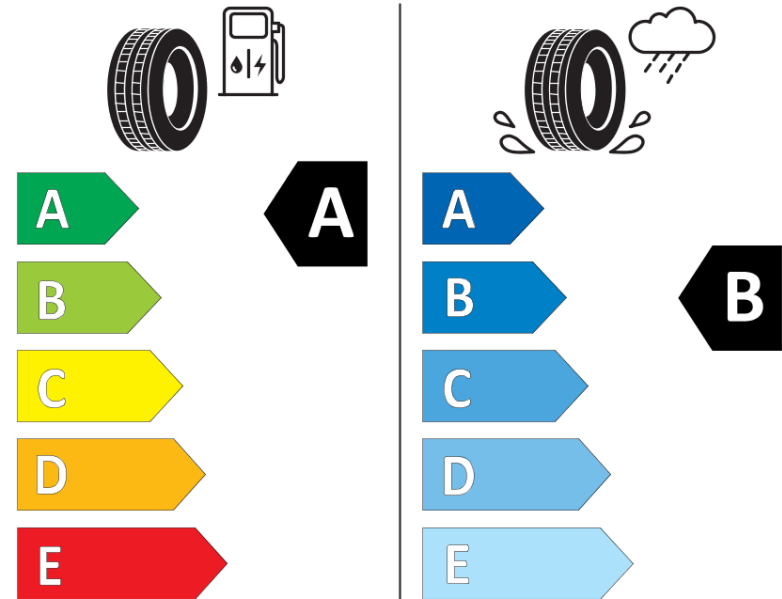

Δελτίο Πληροφοριών Προϊόντος

ΚΑΝΟΝΙΣΜΟΣ (ΕΕ) 2020/740

Μάρκα	MICHELIN
Εμπορική ονομασία	PRIMACY 4 S1
Αναγνωριστικό μοντέλου	282908
Διάσταση	165/65R15
Δείκτης ικανότητας φόρτωσης	81
Σύμβολο κατηγορίας ταχύτητας	T
Κατηγορία ως προς την εξοικονόμηση καυσίμου	A
Κατηγορία ως προς την πρόσφυση του ελαστικού σε υγρό οδόστρωμα	B
Κατηγορία εξωτερικού θορύβου κύλισης	B
Τιμή εξωτερικού θορύβου κύλισης	68 dB
Ελαστικό για χρήση σε συνθήκες έντονης χιονόπτωσης	Όχι
Ελαστικό πρόσφυσης στον πάγο	Όχι
Ημερομηνία έναρξης παραγωγής	38/17
Ημερομηνία λήξης παραγωγής	
Κατηγορία Φορτίου	SL
Επιπλέον πληροφορίες	165/65 R15 81T TL PRIMACY 4 S1 MI

ENERG

MICHELIN

282908

165/65R15 81 T

C1