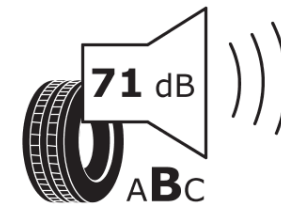

Δελτίο Πληροφοριών Προϊόντος

ΚΑΝΟΝΙΣΜΟΣ (ΕΕ) 2020/740

Μάρκα	MICHELIN
Εμπορική ονομασία	PRIMACY 3 MOE
Αναγνωριστικό μοντέλου	287124
Διάσταση	245/50R18
Δείκτης ικανότητας φόρτωσης	100
Σύμβολο κατηγορίας ταχύτητας	W
Κατηγορία ως προς την εξοικονόμηση καυσίμου	C
Κατηγορία ως προς την πρόσφυση του ελαστικού σε υγρό οδόστρωμα	A
Κατηγορία εξωτερικού θορύβου κύλισης	B
Τιμή εξωτερικού θορύβου κύλισης	71 dB
Ελαστικό για χρήση σε συνθήκες έντονης χιονόπτωσης	Όχι
Ελαστικό πρόσφυσης στον πάγο	Όχι
Ημερομηνία έναρξης παραγωγής	38/12
Ημερομηνία λήξης παραγωγής	
Κατηγορία Φορτίου	SL
Επιπλέον πληροφορίες	245/50 R18 100W TL PRIMACY 3 ZP MOE GRNX MI

ENERG

MICHELIN

287124

245/50R18 100 W

C1

2020/740