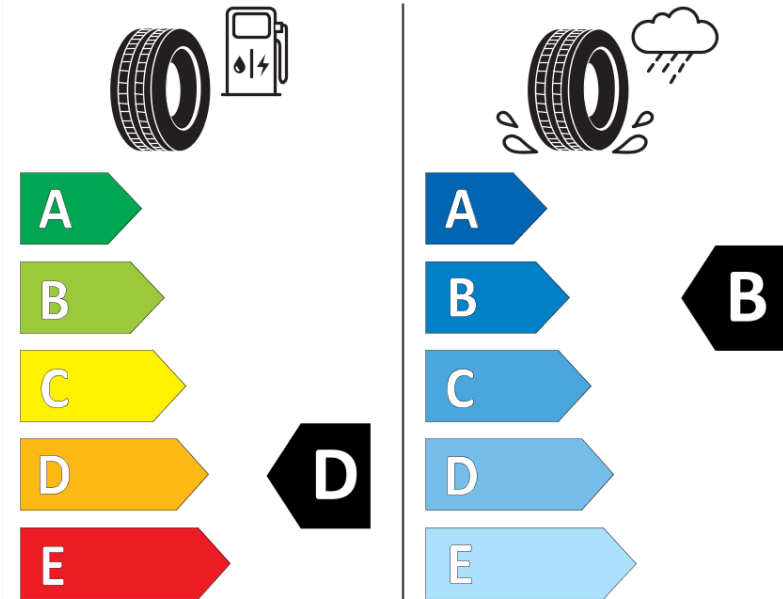

## Δελτίο Πληροφοριών Προϊόντος

ΚΑΝΟΝΙΣΜΟΣ (ΕΕ) 2020/740

Μάρκα	MICHELIN
Εμπορική ονομασία	PILOT SUPER SPORT *
Αναγνωριστικό μοντέλου	288358
Διάσταση	265/30ZR20
Δείκτης ικανότητας φόρτωσης	94
Σύμβολο κατηγορίας ταχύτητας	(Y)
Κατηγορία ως προς την εξοικονόμηση καυσίμου	D
Κατηγορία ως προς την πρόσφυση του ελαστικού σε υγρό οδόστρωμα	B
Κατηγορία εξωτερικού θορύβου κύλισης	B
Τιμή εξωτερικού θορύβου κύλισης	71 dB
Ελαστικό για χρήση σε συνθήκες έντονης χιονόπτωσης	Όχι
Ελαστικό πρόσφυσης στον πάγο	Όχι
Ημερομηνία έναρξης παραγωγής	15/13
Ημερομηνία λήξης παραγωγής	
Κατηγορία Φορτίου	XL
Επιπλέον πληροφορίες	265/30 ZR20 (94Y) EXTRA LOAD TL PILOT SUPER SPORT * MI

# ENERG

MICHELIN

288358

265/30ZR20 (94Y) XL

C1

2020/740