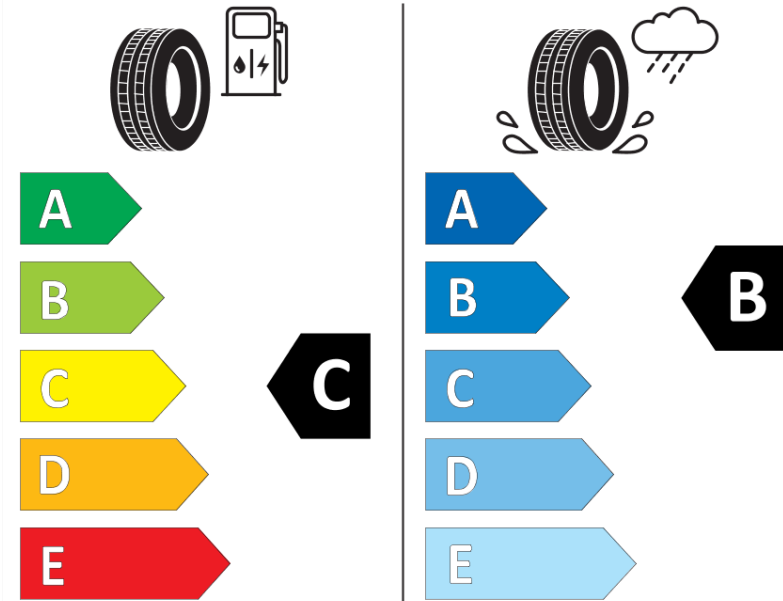

Δελτίο Πληροφοριών Προϊόντος

ΚΑΝΟΝΙΣΜΟΣ (ΕΕ) 2020/740

Μάρκα	MICHELIN
Εμπορική ονομασία	PILOT ALPIN 5 *
Αναγνωριστικό μοντέλου	290666
Διάσταση	265/40R19
Δείκτης ικανότητας φόρτωσης	102
Σύμβολο κατηγορίας ταχύτητας	V
Κατηγορία ως προς την εξοικονόμηση καυσίμου	C
Κατηγορία ως προς την πρόσφυση του ελαστικού σε υγρό οδόστρωμα	B
Κατηγορία εξωτερικού θορύβου κύλισης	A
Τιμή εξωτερικού θορύβου κύλισης	69 dB
Ελαστικό για χρήση σε συνθήκες έντονης χιονόπτωσης	Ναι
Ελαστικό πρόσφυσης στον πάγο	Όχι
Ημερομηνία έναρξης παραγωγής	06/15
Ημερομηνία λήξης παραγωγής	
Κατηγορία Φορτίου	XL
Επιπλέον πληροφορίες	265/40 R19 102V EXTRA LOAD TL PILOT ALPIN 5 * MI

ENERG

MICHELIN

290666

265/40R19 102 V

C1

2020/740