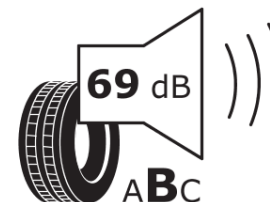

ENERG

MICHELIN

293744

235/60R18 103 V

C1