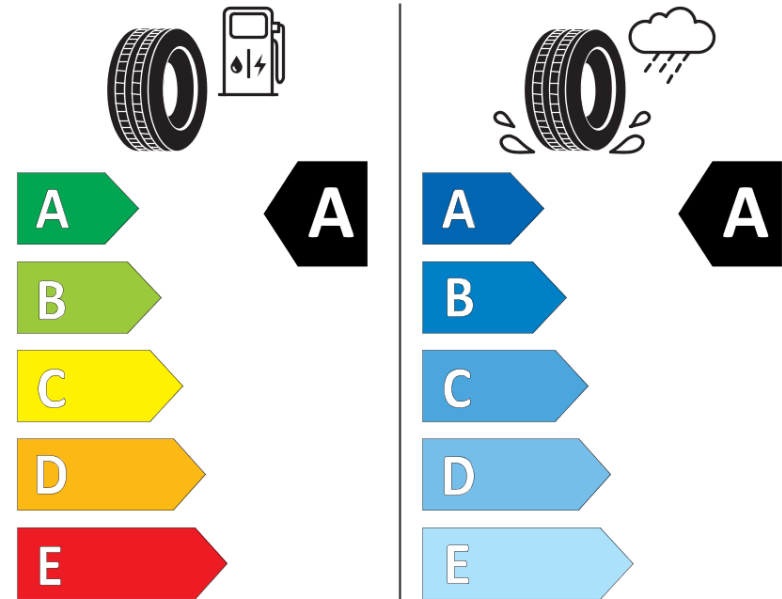

## Δελτίο Πληροφοριών Προϊόντος

ΚΑΝΟΝΙΣΜΟΣ (ΕΕ) 2020/740

Μάρκα	<b>MICHELIN</b>
Εμπορική ονομασία	<b>E PRIMACY</b>
Αναγνωριστικό μοντέλου	<b>295255</b>
Διάσταση	<b>235/40R18</b>
Δείκτης ικανότητας φόρτωσης	<b>95</b>
Σύμβολο κατηγορίας ταχύτητας	<b>W</b>
Κατηγορία ως προς την εξοικονόμηση καυσίμου	<b>A</b>
Κατηγορία ως προς την πρόσφυση του ελαστικού σε υγρό οδόστρωμα	<b>A</b>
Κατηγορία εξωτερικού θορύβου κύλισης	<b>B</b>
Τιμή εξωτερικού θορύβου κύλισης	<b>70 dB</b>
Ελαστικό για χρήση σε συνθήκες έντονης χιονόπτωσης	<b>Όχι</b>
Ελαστικό πρόσφυσης στον πάγο	<b>Όχι</b>
Ημερομηνία έναρξης παραγωγής	<b>22/21</b>
Ημερομηνία λήξης παραγωγής	
Κατηγορία Φορτίου	<b>XL</b>
Επιπλέον πληροφορίες	<b>235/40 R18 95W XL TL E PRIMACY MI</b>

# ENERG

**MICHELIN**

295255

235/40R18 95 W XL

C1

2020/740