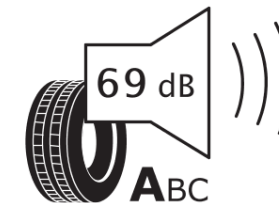

ENERG

MICHELIN

295546

255/45R20 101 H

C1