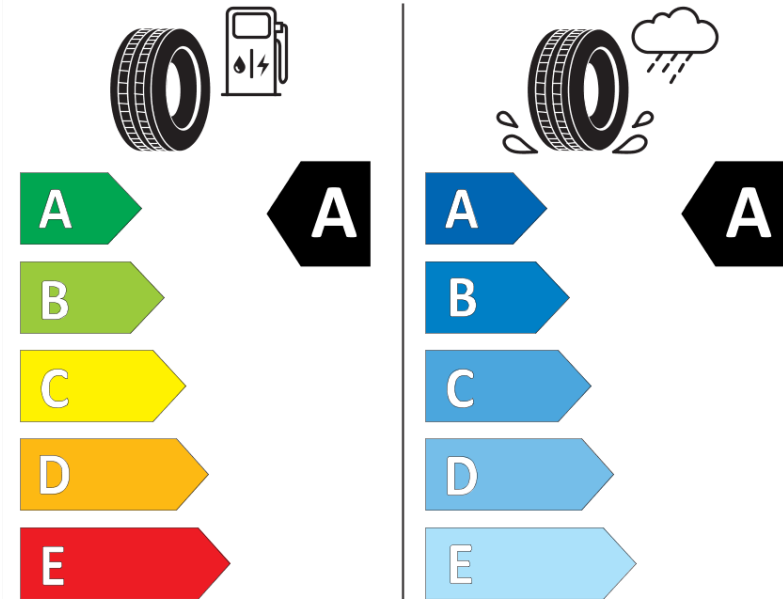

Δελτίο Πληροφοριών Προϊόντος

ΚΑΝΟΝΙΣΜΟΣ (ΕΕ) 2020/740

Μάρκα	MICHELIN
Εμπορική ονομασία	PRIMACY 5 ENERGY
Αναγνωριστικό μοντέλου	295546
Διάσταση	255/45R20
Δείκτης ικανότητας φόρτωσης	101
Σύμβολο κατηγορίας ταχύτητας	H
Κατηγορία ως προς την εξοικονόμηση καυσίμου	A
Κατηγορία ως προς την πρόσφυση του ελαστικού σε υγρό οδόστρωμα	A
Κατηγορία εξωτερικού θορύβου κύλισης	A
Τιμή εξωτερικού θορύβου κύλισης	69 dB
Ελαστικό για χρήση σε συνθήκες έντονης χιονόπτωσης	Όχι
Ελαστικό πρόσφυσης στον πάγο	Όχι
Ημερομηνία έναρξης παραγωγής	18/25
Ημερομηνία λήξης παραγωγής	
Κατηγορία Φορτίου	SL
Επιπλέον πληροφορίες	255/45R20 101H PRIMACY 5 ENERGY

ENERG

MICHELIN

295546

255/45R20 101 H

C1