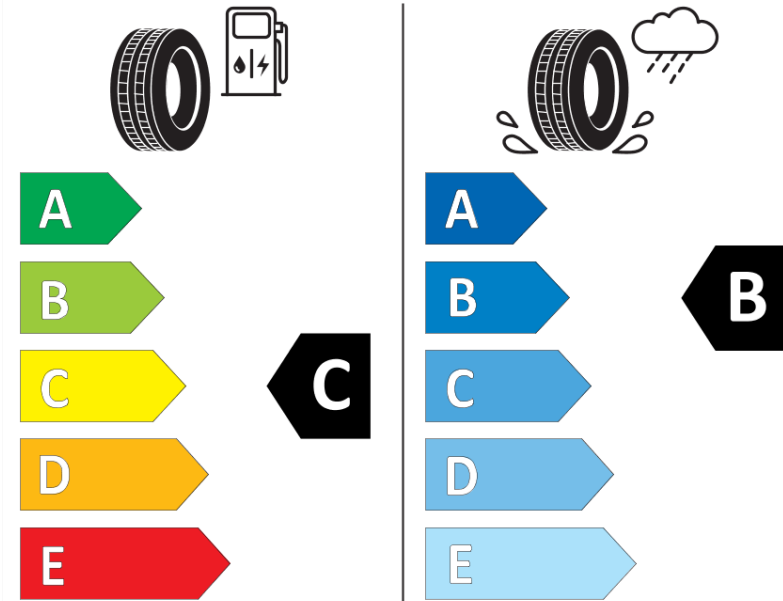

Δελτίο Πληροφοριών Προϊόντος

ΚΑΝΟΝΙΣΜΟΣ (ΕΕ) 2020/740

Μάρκα	MICHELIN
Εμπορική ονομασία	PILOT ALPIN 5
Αναγνωριστικό μοντέλου	297723
Διάσταση	245/40R20
Δείκτης ικανότητας φόρτωσης	99
Σύμβολο κατηγορίας ταχύτητας	W
Κατηγορία ως προς την εξοικονόμηση καυσίμου	C
Κατηγορία ως προς την πρόσφυση του ελαστικού σε υγρό οδόστρωμα	B
Κατηγορία εξωτερικού θορύβου κύλισης	B
Τιμή εξωτερικού θορύβου κύλισης	70 dB
Ελαστικό για χρήση σε συνθήκες έντονης χιονόπτωσης	Ναι
Ελαστικό πρόσφυσης στον πάγο	Όχι
Ημερομηνία έναρξης παραγωγής	01/19
Ημερομηνία λήξης παραγωγής	
Κατηγορία Φορτίου	XL
Επιπλέον πληροφορίες	245/40 R20 99W XL TL PILOT ALPIN 5 MI

ENERG

MICHELIN

297723

245/40R20 99 W

C1