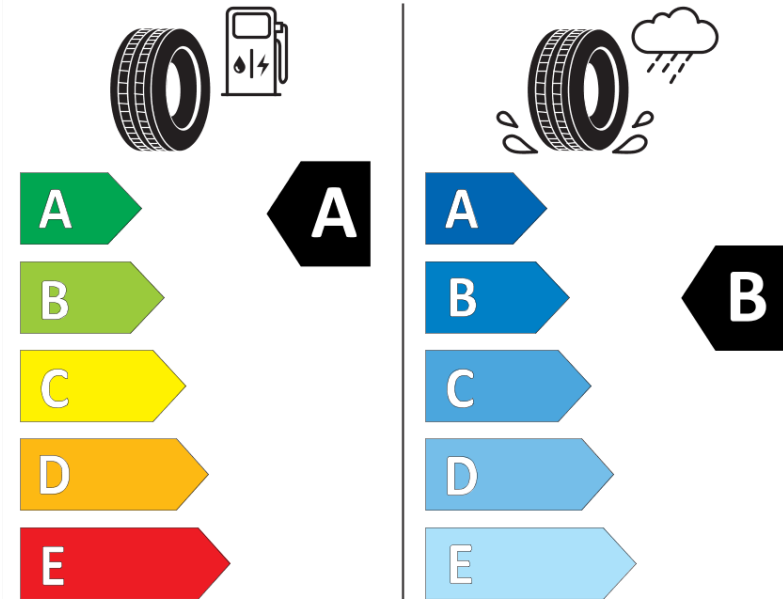

## Δελτίο Πληροφοριών Προϊόντος

ΚΑΝΟΝΙΣΜΟΣ (ΕΕ) 2020/740

Μάρκα	<b>MICHELIN</b>
Εμπορική ονομασία	<b>E PRIMACY</b>
Αναγνωριστικό μοντέλου	<b>299993</b>
Διάσταση	<b>205/50R17</b>
Δείκτης ικανότητας φόρτωσης	<b>93</b>
Σύμβολο κατηγορίας ταχύτητας	<b>V</b>
Κατηγορία ως προς την εξοικονόμηση καυσίμου	<b>A</b>
Κατηγορία ως προς την πρόσφυση του ελαστικού σε υγρό οδόστρωμα	<b>B</b>
Κατηγορία εξωτερικού θορύβου κύλισης	<b>B</b>
Τιμή εξωτερικού θορύβου κύλισης	<b>70 dB</b>
Ελαστικό για χρήση σε συνθήκες έντονης χιονόπτωσης	<b>Όχι</b>
Ελαστικό πρόσφυσης στον πάγο	<b>Όχι</b>
Ημερομηνία έναρξης παραγωγής	<b>11/21</b>
Ημερομηνία λήξης παραγωγής	
Κατηγορία Φορτίου	<b>XL</b>
Επιπλέον πληροφορίες	<b>205/50 R17 93V XL TL E PRIMACY MI</b>

# ENERG

**MICHELIN**

299993

205/50R17 93 V XL

C1

2020/740