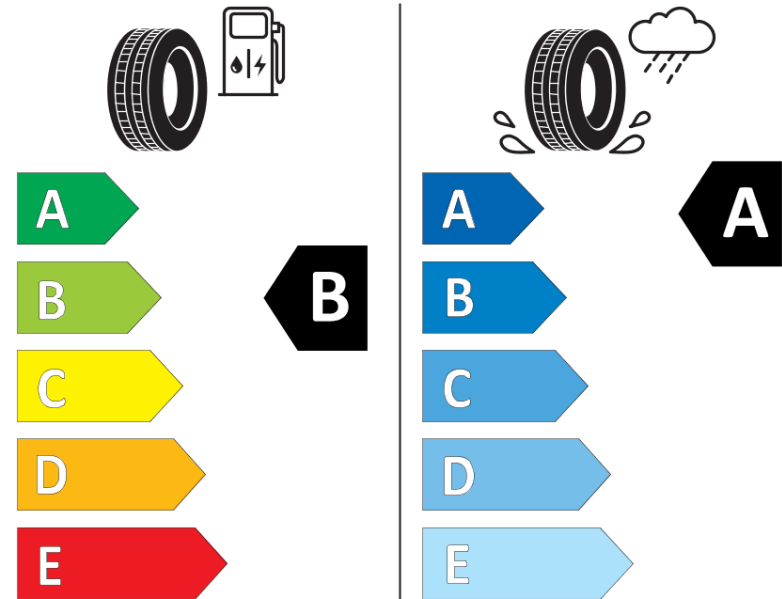

Δελτίο Πληροφοριών Προϊόντος

ΚΑΝΟΝΙΣΜΟΣ (ΕΕ) 2020/740

Μάρκα	MICHELIN
Εμπορική ονομασία	CROSSCLIMATE 3 SPORT
Αναγνωριστικό μοντέλου	304076
Διάσταση	245/45R20
Δείκτης ικανότητας φόρτωσης	103
Σύμβολο κατηγορίας ταχύτητας	V
Κατηγορία ως προς την εξοικονόμηση καυσίμου	B
Κατηγορία ως προς την πρόσφυση του ελαστικού σε υγρό οδόστρωμα	A
Κατηγορία εξωτερικού θορύβου κύλισης	B
Τιμή εξωτερικού θορύβου κύλισης	72 dB
Ελαστικό για χρήση σε συνθήκες έντονης χιονόπτωσης	Ναι
Ελαστικό πρόσφυσης στον πάγο	Όχι
Ημερομηνία έναρξης παραγωγής	08/24
Ημερομηνία λήξης παραγωγής	
Κατηγορία Φορτίου	XL
Επιπλέον πληροφορίες	245/45 R20 103V XL TL CROSSCLIMATE 3 SPORT A39 MI

ENERG

MICHELIN

304076

245/45R20 103 V XL

C1