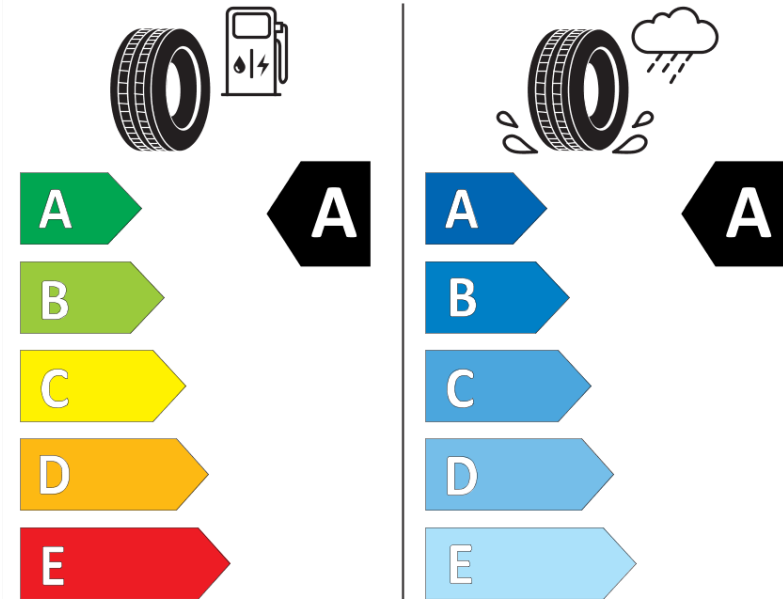

Δελτίο Πληροφοριών Προϊόντος

ΚΑΝΟΝΙΣΜΟΣ (ΕΕ) 2020/740

Μάρκα	MICHELIN
Εμπορική ονομασία	PRIMACY 5 ENERGY
Αναγνωριστικό μοντέλου	304195
Διάσταση	255/40R21
Δείκτης ικανότητας φόρτωσης	102
Σύμβολο κατηγορίας ταχύτητας	H
Κατηγορία ως προς την εξοικονόμηση καυσίμου	A
Κατηγορία ως προς την πρόσφυση του ελαστικού σε υγρό οδόστρωμα	A
Κατηγορία εξωτερικού θορύβου κύλισης	A
Τιμή εξωτερικού θορύβου κύλισης	70 dB
Ελαστικό για χρήση σε συνθήκες έντονης χιονόπτωσης	Όχι
Ελαστικό πρόσφυσης στον πάγο	Όχι
Ημερομηνία έναρξης παραγωγής	35/24
Ημερομηνία λήξης παραγωγής	
Κατηγορία Φορτίου	XL
Επιπλέον πληροφορίες	255/40R21 102H XL PRIMACY 5 ENERGY MI

ENERG

MICHELIN

304195

255/40R21 102 H XL

C1