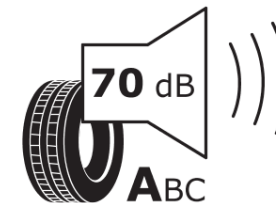

ENERG

MICHELIN

304195

255/40R21 102 H XL

C1