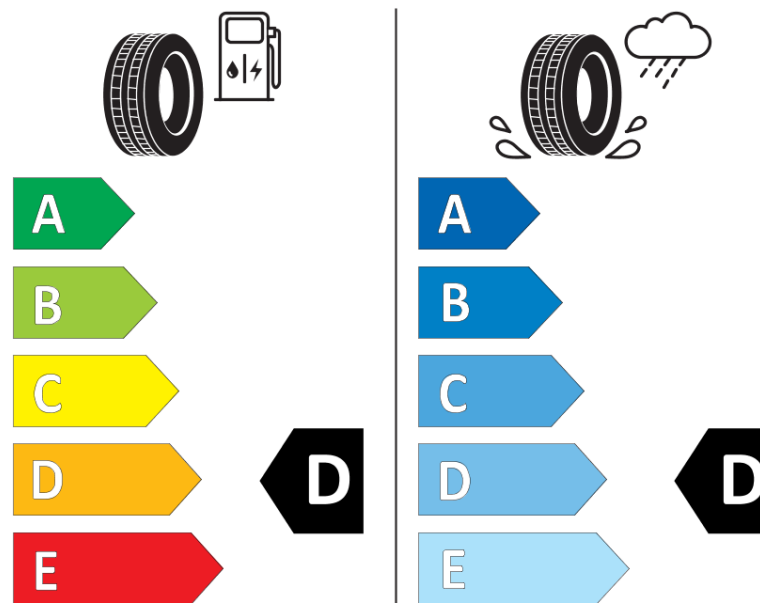

Δελτίο Πληροφοριών Προϊόντος

ΚΑΝΟΝΙΣΜΟΣ (ΕΕ) 2020/740

Μάρκα	MICHELIN
Εμπορική ονομασία	PILOT SPORT CUP 2 R CNTNO
Αναγνωριστικό μοντέλου	307664
Διάσταση	245/35ZR20
Δείκτης ικανότητας φόρτωσης	95
Σύμβολο κατηγορίας ταχύτητας	(Y)
Κατηγορία ως προς την εξοικονόμηση καυσίμου	D
Κατηγορία ως προς την πρόσφυση του ελαστικού σε υγρό οδόστρωμα	D
Κατηγορία εξωτερικού θορύβου κύλισης	B
Τιμή εξωτερικού θορύβου κύλισης	70 dB
Ελαστικό για χρήση σε συνθήκες έντονης χιονόπτωσης	Όχι
Ελαστικό πρόσφυσης στον πάγο	Όχι
Ημερομηνία έναρξης παραγωγής	31/19
Ημερομηνία λήξης παραγωγής	
Κατηγορία Φορτίου	XL
Επιπλέον πληροφορίες	245/35ZR20 (95Y) XL PILOT SPORT CUP 2 R CONNECT NO MI

ENERG

MICHELIN

307664

245/35ZR20 (95Y) XL

C1