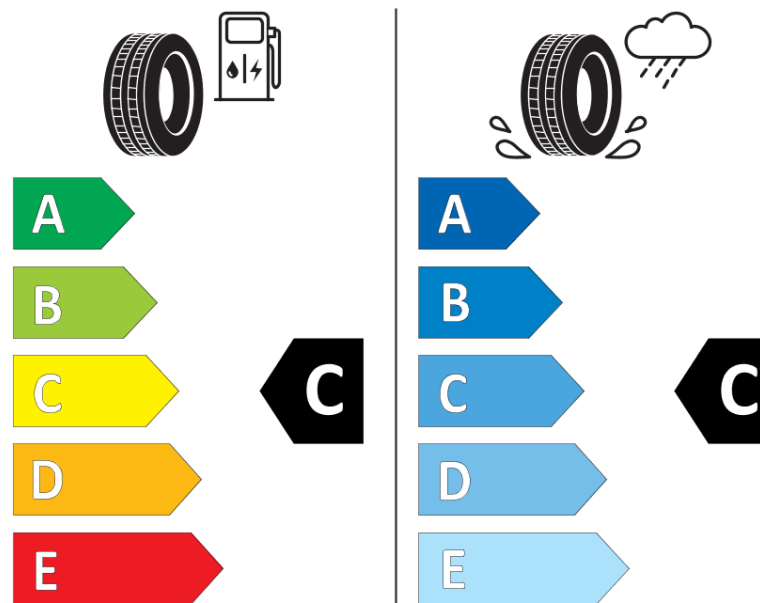

## Δελτίο Πληροφοριών Προϊόντος

ΚΑΝΟΝΙΣΜΟΣ (ΕΕ) 2020/740

Μάρκα	<b>MICHELIN</b>
Εμπορική ονομασία	<b>LATITUDE CROSS</b>
Αναγνωριστικό μοντέλου	<b>316558</b>
Διάσταση	<b>235/65R17</b>
Δείκτης ικανότητας φόρτωσης	<b>108</b>
Σύμβολο κατηγορίας ταχύτητας	<b>V</b>
Κατηγορία ως προς την εξοικονόμηση καυσίμου	<b>C</b>
Κατηγορία ως προς την πρόσφυση του ελαστικού σε υγρό οδόστρωμα	<b>C</b>
Κατηγορία εξωτερικού θορύβου κύλισης	<b>B</b>
Τιμή εξωτερικού θορύβου κύλισης	<b>71 dB</b>
Ελαστικό για χρήση σε συνθήκες έντονης χιονόπτωσης	<b>Όχι</b>
Ελαστικό πρόσφυσης στον πάγο	<b>Όχι</b>
Ημερομηνία έναρξης παραγωγής	<b>41/17</b>
Ημερομηνία λήξης παραγωγής	
Κατηγορία Φορτίου	<b>XL</b>
Επιπλέον πληροφορίες	<b>235/65 R17 108V XL TL LATITUDE CROSS MI</b>

# ENERG

**MICHELIN**

316558

235/65R17 108 V

C1

2020/740