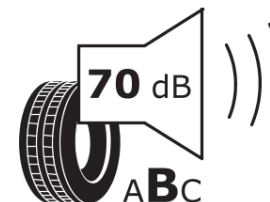

Δελτίο Πληροφοριών Προϊόντος

ΚΑΝΟΝΙΣΜΟΣ (ΕΕ) 2020/740

Μάρκα	MICHELIN
Εμπορική ονομασία	PILOT ALPIN 5
Αναγνωριστικό μοντέλου	319060
Διάσταση	235/45R19
Δείκτης ικανότητας φόρτωσης	95
Σύμβολο κατηγορίας ταχύτητας	V
Κατηγορία ως προς την εξοικονόμηση καυσίμου	D
Κατηγορία ως προς την πρόσφυση του ελαστικού σε υγρό οδόστρωμα	D
Κατηγορία εξωτερικού θορύβου κύλισης	B
Τιμή εξωτερικού θορύβου κύλισης	70 dB
Ελαστικό για χρήση σε συνθήκες έντονης χιονόπτωσης	Ναι
Ελαστικό πρόσφυσης στον πάγο	Όχι
Ημερομηνία έναρξης παραγωγής	05/21
Ημερομηνία λήξης παραγωγής	
Κατηγορία Φορτίου	SL
Επιπλέον πληροφορίες	235/45 R19 95V TL PILOT ALPIN 5 ZP MI

ENERG

MICHELIN

319060

235/45R19 95 V

C1

2020/740