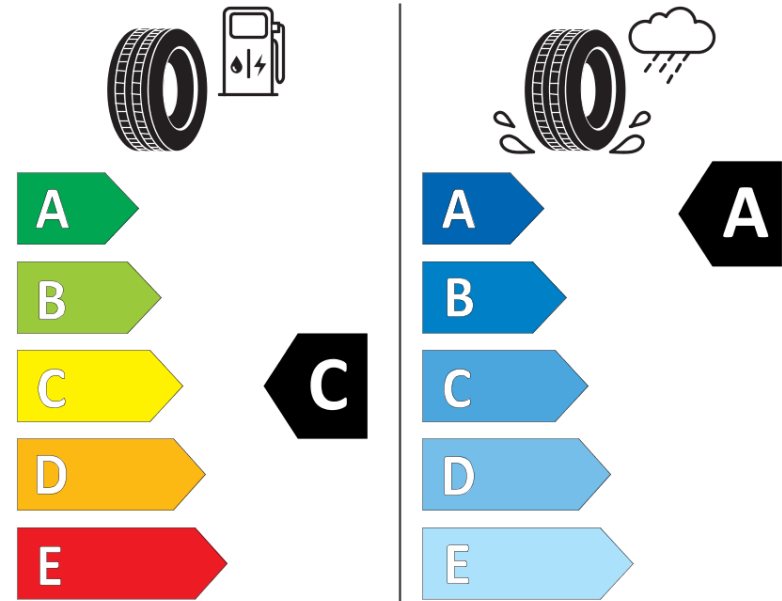

## Δελτίο Πληροφοριών Προϊόντος

ΚΑΝΟΝΙΣΜΟΣ (ΕΕ) 2020/740

Μάρκα	<b>MICHELIN</b>
Εμπορική ονομασία	<b>PRIMACY 3 *</b>
Αναγνωριστικό μοντέλου	<b>324862</b>
Διάσταση	<b>205/45R17</b>
Δείκτης ικανότητας φόρτωσης	<b>88</b>
Σύμβολο κατηγορίας ταχύτητας	<b>W</b>
Κατηγορία ως προς την εξοικονόμηση καυσίμου	<b>C</b>
Κατηγορία ως προς την πρόσφυση του ελαστικού σε υγρό οδόστρωμα	<b>A</b>
Κατηγορία εξωτερικού θορύβου κύλισης	<b>A</b>
Τιμή εξωτερικού θορύβου κύλισης	<b>69 dB</b>
Ελαστικό για χρήση σε συνθήκες έντονης χιονόπτωσης	<b>Όχι</b>
Ελαστικό πρόσφυσης στον πάγο	<b>Όχι</b>
Ημερομηνία έναρξης παραγωγής	<b>51/11</b>
Ημερομηνία λήξης παραγωγής	
Κατηγορία Φορτίου	<b>XL</b>
Επιπλέον πληροφορίες	<b>205/45 R17 88W EXTRA LOAD TL PRIMACY 3 * GRNX MI</b>

# ENERG

**MICHELIN**

324862

205/45R17 88 W

C1

2020/740