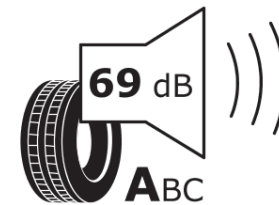

## Δελτίο Πληροφοριών Προϊόντος

ΚΑΝΟΝΙΣΜΟΣ (ΕΕ) 2020/740

Μάρκα	<b>MICHELIN</b>
Εμπορική ονομασία	<b>PRIMACY 3 *</b>
Αναγνωριστικό μοντέλου	<b>324862</b>
Διάσταση	<b>205/45R17</b>
Δείκτης ικανότητας φόρτωσης	<b>88</b>
Σύμβολο κατηγορίας ταχύτητας	<b>W</b>
Κατηγορία ως προς την εξοικονόμηση καυσίμου	<b>C</b>
Κατηγορία ως προς την πρόσφυση του ελαστικού σε υγρό οδόστρωμα	<b>A</b>
Κατηγορία εξωτερικού θορύβου κύλισης	<b>A</b>
Τιμή εξωτερικού θορύβου κύλισης	<b>69 dB</b>
Ελαστικό για χρήση σε συνθήκες έντονης χιονόπτωσης	<b>Όχι</b>
Ελαστικό πρόσφυσης στον πάγο	<b>Όχι</b>
Ημερομηνία έναρξης παραγωγής	<b>51/11</b>
Ημερομηνία λήξης παραγωγής	
Κατηγορία Φορτίου	<b>XL</b>
Επιπλέον πληροφορίες	<b>205/45 R17 88W EXTRA LOAD TL PRIMACY 3 * GRNX MI</b>

# ENERG

**MICHELIN**

324862

205/45R17 88 W

C1

2020/740