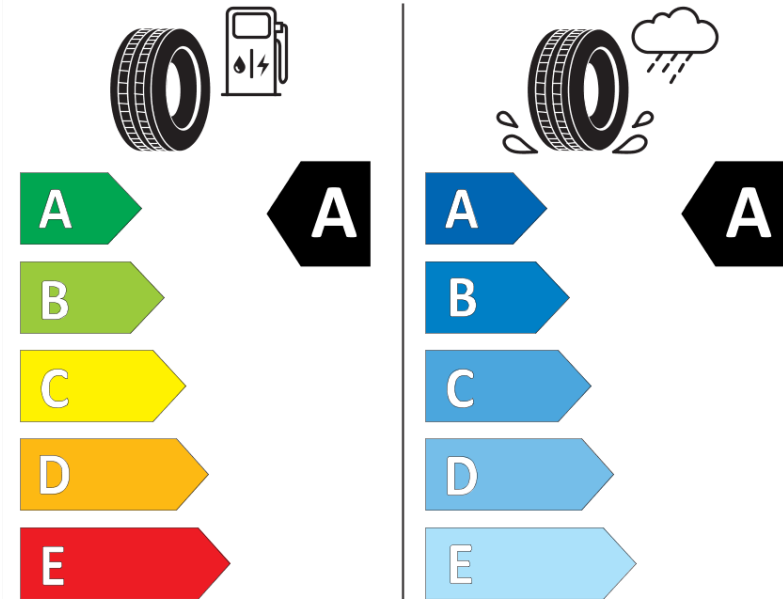

Δελτίο Πληροφοριών Προϊόντος

ΚΑΝΟΝΙΣΜΟΣ (ΕΕ) 2020/740

Μάρκα	MICHELIN
Εμπορική ονομασία	PRIMACY 5 ENERGY
Αναγνωριστικό μοντέλου	326976
Διάσταση	225/55R18
Δείκτης ικανότητας φόρτωσης	102
Σύμβολο κατηγορίας ταχύτητας	V
Κατηγορία ως προς την εξοικονόμηση καυσίμου	A
Κατηγορία ως προς την πρόσφυση του ελαστικού σε υγρό οδόστρωμα	A
Κατηγορία εξωτερικού θορύβου κύλισης	A
Τιμή εξωτερικού θορύβου κύλισης	69 dB
Ελαστικό για χρήση σε συνθήκες έντονης χιονόπτωσης	Όχι
Ελαστικό πρόσφυσης στον πάγο	Όχι
Ημερομηνία έναρξης παραγωγής	35/24
Ημερομηνία λήξης παραγωγής	
Κατηγορία Φορτίου	XL
Επιπλέον πληροφορίες	225/55R18 102V XL PRIMACY 5 ENERGY MI

ENERGY

MICHELIN

326976

225/55R18 102 V XL

C1

2020/740