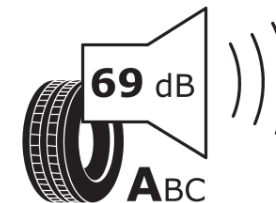

ENERGY

MICHELIN

326976

225/55R18 102 V XL

C1