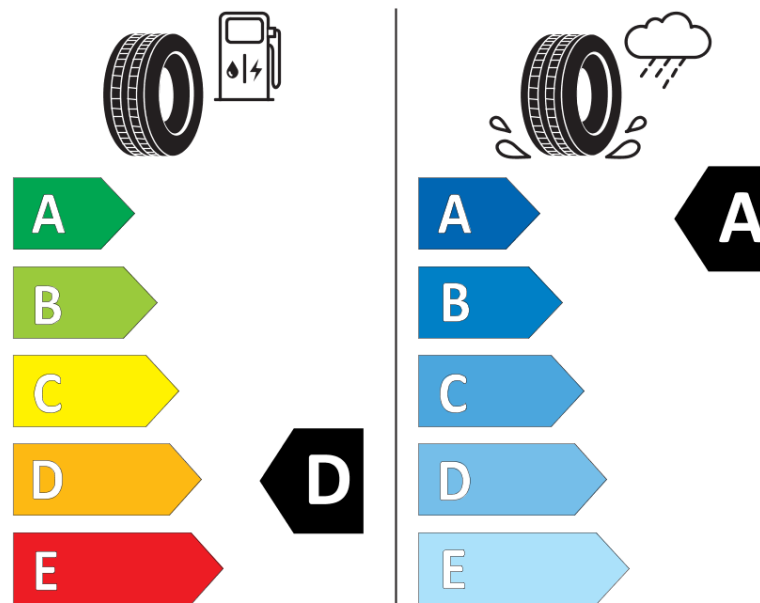

Δελτίο Πληροφοριών Προϊόντος

ΚΑΝΟΝΙΣΜΟΣ (ΕΕ) 2020/740

Μάρκα	MICHELIN
Εμπορική ονομασία	PILOT SUPER SPORT
Αναγνωριστικό μοντέλου	328232
Διάσταση	275/35ZR19
Δείκτης ικανότητας φόρτωσης	96
Σύμβολο κατηγορίας ταχύτητας	(Y)
Κατηγορία ως προς την εξοικονόμηση καυσίμου	D
Κατηγορία ως προς την πρόσφυση του ελαστικού σε υγρό οδόστρωμα	A
Κατηγορία εξωτερικού θορύβου κύλισης	B
Τιμή εξωτερικού θορύβου κύλισης	72 dB
Ελαστικό για χρήση σε συνθήκες έντονης χιονόπτωσης	Όχι
Ελαστικό πρόσφυσης στον πάγο	Όχι
Ημερομηνία έναρξης παραγωγής	11/12
Ημερομηνία λήξης παραγωγής	
Κατηγορία Φορτίου	SL
Επιπλέον πληροφορίες	275/35 ZR19 (96Y) TL PILOT SUPER SPORT MI

ENERG

MICHELIN

328232

275/35ZR19 (96Y)

C1

2020/740