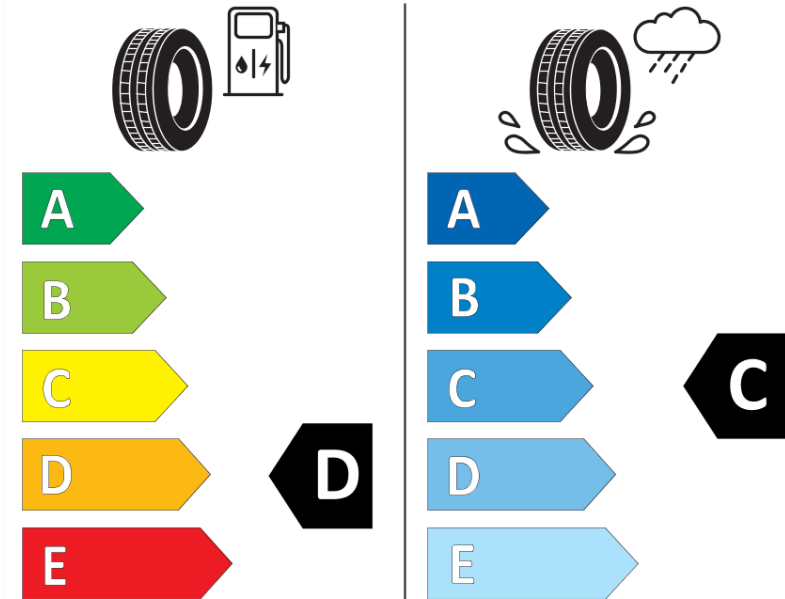

Δελτίο Πληροφοριών Προϊόντος

ΚΑΝΟΝΙΣΜΟΣ (ΕΕ) 2020/740

Μάρκα	MICHELIN
Εμπορική ονομασία	PILOT SPORT CUP 2 CNT
Αναγνωριστικό μοντέλου	330345
Διάσταση	265/35ZR20
Δείκτης ικανότητας φόρτωσης	99
Σύμβολο κατηγορίας ταχύτητας	(Y)
Κατηγορία ως προς την εξοικονόμηση καυσίμου	D
Κατηγορία ως προς την πρόσφυση του ελαστικού σε υγρό οδόστρωμα	C
Κατηγορία εξωτερικού θορύβου κύλισης	B
Τιμή εξωτερικού θορύβου κύλισης	71 dB
Ελαστικό για χρήση σε συνθήκες έντονης χιονόπτωσης	Όχι
Ελαστικό πρόσφυσης στον πάγο	Όχι
Ημερομηνία έναρξης παραγωγής	49/17
Ημερομηνία λήξης παραγωγής	
Κατηγορία Φορτίου	XL
Επιπλέον πληροφορίες	265/35 ZR20 (99Y) XL PILOT SPORT CUP 2 CONNECT MI

ENERG

MICHELIN

330345

265/35ZR20 (99Y) XL

C1