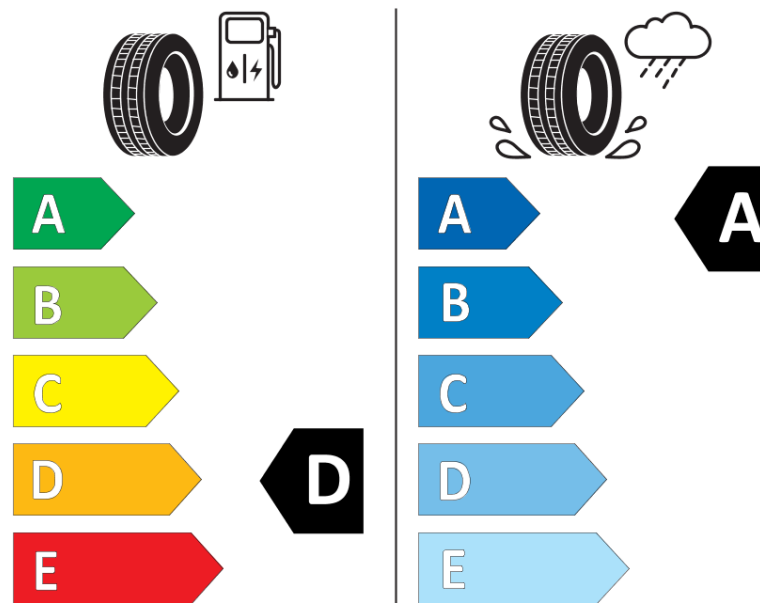

## Δελτίο Πληροφοριών Προϊόντος

ΚΑΝΟΝΙΣΜΟΣ (ΕΕ) 2020/740

Μάρκα	<b>MICHELIN</b>
Εμπορική ονομασία	<b>PILOT SPORT 4 S</b>
Αναγνωριστικό μοντέλου	<b>331078</b>
Διάσταση	<b>215/35ZR18</b>
Δείκτης ικανότητας φόρτωσης	<b>84</b>
Σύμβολο κατηγορίας ταχύτητας	<b>(Y)</b>
Κατηγορία ως προς την εξοικονόμηση καυσίμου	<b>D</b>
Κατηγορία ως προς την πρόσφυση του ελαστικού σε υγρό οδόστρωμα	<b>A</b>
Κατηγορία εξωτερικού θορύβου κύλισης	<b>B</b>
Τιμή εξωτερικού θορύβου κύλισης	<b>71 dB</b>
Ελαστικό για χρήση σε συνθήκες έντονης χιονόπτωσης	<b>Όχι</b>
Ελαστικό πρόσφυσης στον πάγο	<b>Όχι</b>
Ημερομηνία έναρξης παραγωγής	<b>20/18</b>
Ημερομηνία λήξης παραγωγής	
Κατηγορία Φορτίου	<b>XL</b>
Επιπλέον πληροφορίες	<b>215/35 ZR18 (84Y) XL TL PILOT SPORT 4 S MI</b>

# ENERG

**MICHELIN**

331078

215/35ZR18 (84Y) XL

C1

2020/740