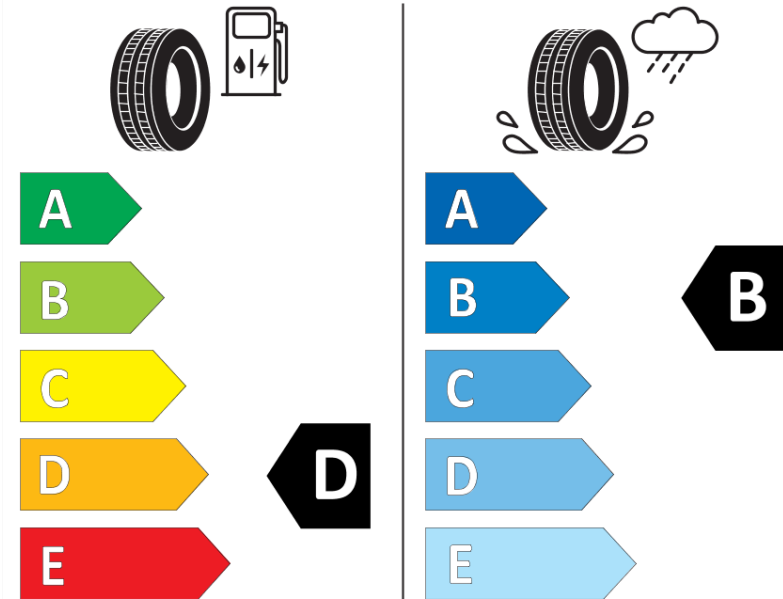

Δελτίο Πληροφοριών Προϊόντος

ΚΑΝΟΝΙΣΜΟΣ (ΕΕ) 2020/740

Μάρκα	MICHELIN
Εμπορική ονομασία	PILOT SPORT S 5 *
Αναγνωριστικό μοντέλου	331319
Διάσταση	HL285/40ZR20
Δείκτης ικανότητας φόρτωσης	111
Σύμβολο κατηγορίας ταχύτητας	(Y)
Κατηγορία ως προς την εξοικονόμηση καυσίμου	D
Κατηγορία ως προς την πρόσφυση του ελαστικού σε υγρό οδόστρωμα	B
Κατηγορία εξωτερικού θορύβου κύλισης	B
Τιμή εξωτερικού θορύβου κύλισης	75 dB
Ελαστικό για χρήση σε συνθήκες έντονης χιονόπτωσης	Όχι
Ελαστικό πρόσφυσης στον πάγο	Όχι
Ημερομηνία έναρξης παραγωγής	38/23
Ημερομηνία λήξης παραγωγής	
Κατηγορία Φορτίου	XL
Επιπλέον πληροφορίες	HL285/40 ZR20 (111Y) XL TL PILOT SPORT S 5 * MI

ENERG

MICHELIN

331319

HL285/40ZR20 (111Y) XL

C1