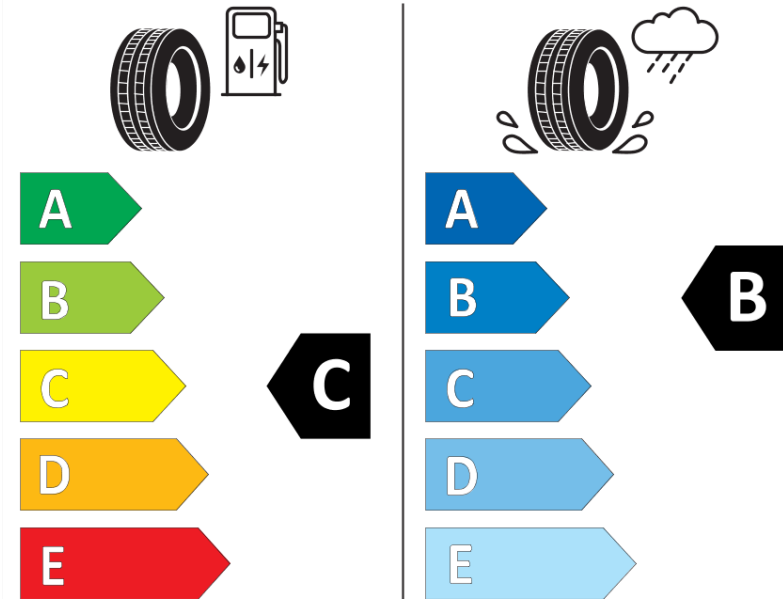

Δελτίο Πληροφοριών Προϊόντος

ΚΑΝΟΝΙΣΜΟΣ (ΕΕ) 2020/740

Μάρκα	MICHELIN
Εμπορική ονομασία	CROSSCLIMATE SUV
Αναγνωριστικό μοντέλου	334094
Διάσταση	235/55R18
Δείκτης ικανότητας φόρτωσης	104
Σύμβολο κατηγορίας ταχύτητας	V
Κατηγορία ως προς την εξοικονόμηση καυσίμου	C
Κατηγορία ως προς την πρόσφυση του ελαστικού σε υγρό οδόστρωμα	B
Κατηγορία εξωτερικού θορύβου κύλισης	A
Τιμή εξωτερικού θορύβου κύλισης	69 dB
Ελαστικό για χρήση σε συνθήκες έντονης χιονόπτωσης	Ναι
Ελαστικό πρόσφυσης στον πάγο	Όχι
Ημερομηνία έναρξης παραγωγής	17/16
Ημερομηνία λήξης παραγωγής	
Κατηγορία Φορτίου	XL
Επιπλέον πληροφορίες	235/55 R18 104V XL TL CROSSCLIMATE SUV MI

ENERG

MICHELIN

334094

235/55R18 104 V

C1

2020/740