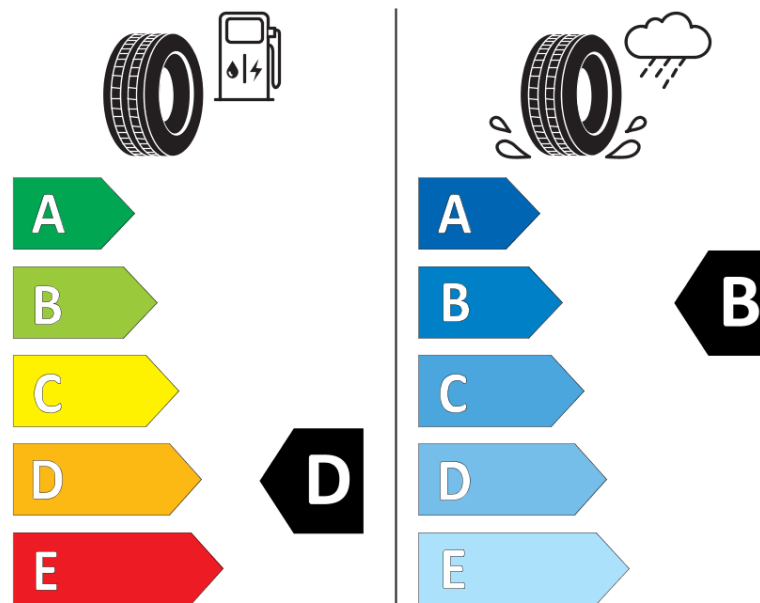

Δελτίο Πληροφοριών Προϊόντος

ΚΑΝΟΝΙΣΜΟΣ (ΕΕ) 2020/740

Μάρκα	MICHELIN
Εμπορική ονομασία	PILOT SPORT 4 S MO1
Αναγνωριστικό μοντέλου	336171
Διάσταση	265/35ZR20
Δείκτης ικανότητας φόρτωσης	99
Σύμβολο κατηγορίας ταχύτητας	(Y)
Κατηγορία ως προς την εξοικονόμηση καυσίμου	D
Κατηγορία ως προς την πρόσφυση του ελαστικού σε υγρό οδόστρωμα	B
Κατηγορία εξωτερικού θορύβου κύλισης	B
Τιμή εξωτερικού θορύβου κύλισης	71 dB
Ελαστικό για χρήση σε συνθήκες έντονης χιονόπτωσης	Όχι
Ελαστικό πρόσφυσης στον πάγο	Όχι
Ημερομηνία έναρξης παραγωγής	45/14
Ημερομηνία λήξης παραγωγής	
Κατηγορία Φορτίου	XL
Επιπλέον πληροφορίες	265/35 ZR20 (99Y) EXTRA LOAD TL PILOT SPORT 4 S MO1 MI

ENERG

MICHELIN

336171

265/35ZR20 (99Y) XL

C1

2020/740