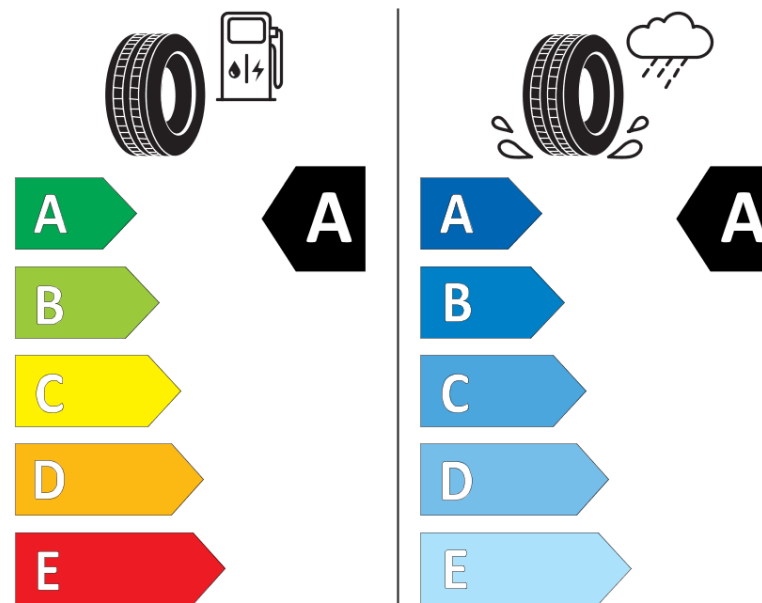

## Δελτίο Πληροφοριών Προϊόντος

ΚΑΝΟΝΙΣΜΟΣ (ΕΕ) 2020/740

Μάρκα	<b>MICHELIN</b>
Εμπορική ονομασία	<b>PRIMACY 4 S1</b>
Αναγνωριστικό μοντέλου	<b>342727</b>
Διάσταση	<b>195/55R16</b>
Δείκτης ικανότητας φόρτωσης	<b>87</b>
Σύμβολο κατηγορίας ταχύτητας	<b>H</b>
Κατηγορία ως προς την εξοικονόμηση καυσίμου	<b>A</b>
Κατηγορία ως προς την πρόσφυση του ελαστικού σε υγρό οδόστρωμα	<b>A</b>
Κατηγορία εξωτερικού θορύβου κύλισης	<b>A</b>
Τιμή εξωτερικού θορύβου κύλισης	<b>68 dB</b>
Ελαστικό για χρήση σε συνθήκες έντονης χιονόπτωσης	<b>Όχι</b>
Ελαστικό πρόσφυσης στον πάγο	<b>Όχι</b>
Ημερομηνία έναρξης παραγωγής	<b>01/17</b>
Ημερομηνία λήξης παραγωγής	
Κατηγορία Φορτίου	<b>SL</b>
Επιπλέον πληροφορίες	<b>195/55 R16 87H TL PRIMACY 4 S1 MI</b>

# ENERG

**MICHELIN**

342727

195/55R16 87 H

C1

2020/740