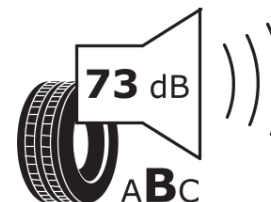

ENERG

MICHELIN

348310

255/45R20 105 V XL

C1