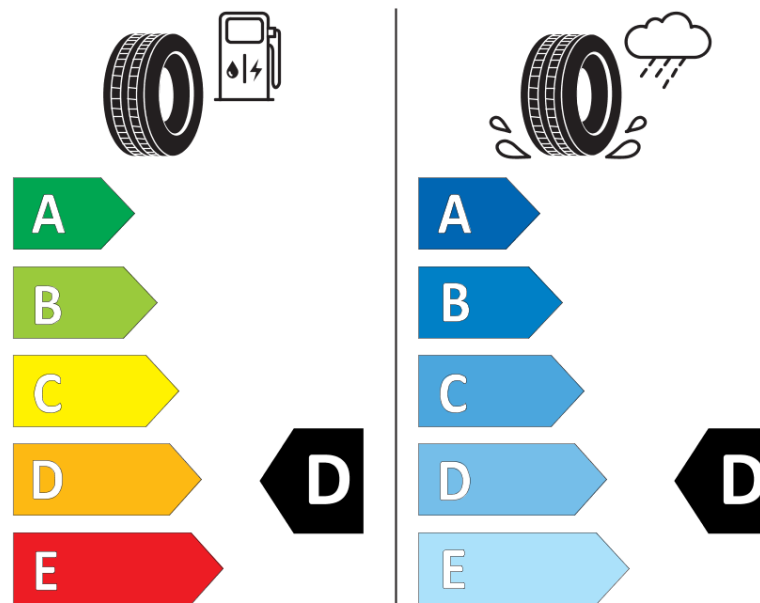

Δελτίο Πληροφοριών Προϊόντος

ΚΑΝΟΝΙΣΜΟΣ (ΕΕ) 2020/740

Μάρκα	MICHELIN
Εμπορική ονομασία	PILOT SPORT 4 S
Αναγνωριστικό μοντέλου	348378
Διάσταση	305/30ZR20
Δείκτης ικανότητας φόρτωσης	103
Σύμβολο κατηγορίας ταχύτητας	(Y)
Κατηγορία ως προς την εξοικονόμηση καυσίμου	D
Κατηγορία ως προς την πρόσφυση του ελαστικού σε υγρό οδόστρωμα	D
Κατηγορία εξωτερικού θορύβου κύλισης	B
Τιμή εξωτερικού θορύβου κύλισης	73 dB
Ελαστικό για χρήση σε συνθήκες έντονης χιονόπτωσης	Όχι
Ελαστικό πρόσφυσης στον πάγο	Όχι
Ημερομηνία έναρξης παραγωγής	51/24
Ημερομηνία λήξης παραγωγής	
Κατηγορία Φορτίου	XL
Επιπλέον πληροφορίες	305/30ZR20 (103Y) XL TL PILOT SPORT 4 S ZP TPC MI

ENERG

MICHELIN

348378

305/30ZR20 (103Y) XL

C1