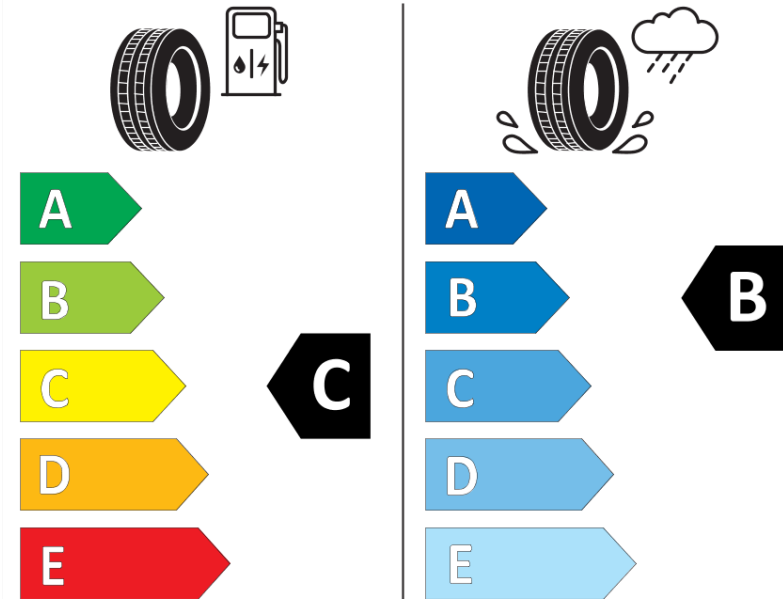

Δελτίο Πληροφοριών Προϊόντος

ΚΑΝΟΝΙΣΜΟΣ (ΕΕ) 2020/740

Μάρκα	MICHELIN
Εμπορική ονομασία	CROSSCLIMATE+
Αναγνωριστικό μοντέλου	349618
Διάσταση	195/55R15
Δείκτης ικανότητας φόρτωσης	89
Σύμβολο κατηγορίας ταχύτητας	V
Κατηγορία ως προς την εξοικονόμηση καυσίμου	C
Κατηγορία ως προς την πρόσφυση του ελαστικού σε υγρό οδόστρωμα	C
Κατηγορία εξωτερικού θορύβου κύλισης	A
Τιμή εξωτερικού θορύβου κύλισης	69 dB
Ελαστικό για χρήση σε συνθήκες έντονης χιονόπτωσης	Ναι
Ελαστικό πρόσφυσης στον πάγο	Όχι
Ημερομηνία έναρξης παραγωγής	26/16
Ημερομηνία λήξης παραγωγής	
Κατηγορία Φορτίου	XL
Επιπλέον πληροφορίες	195/55 R15 89V XL TL CROSSCLIMATE+ MI

ENERG

MICHELIN

349618

195/55R15 89 V

C1

2020/740