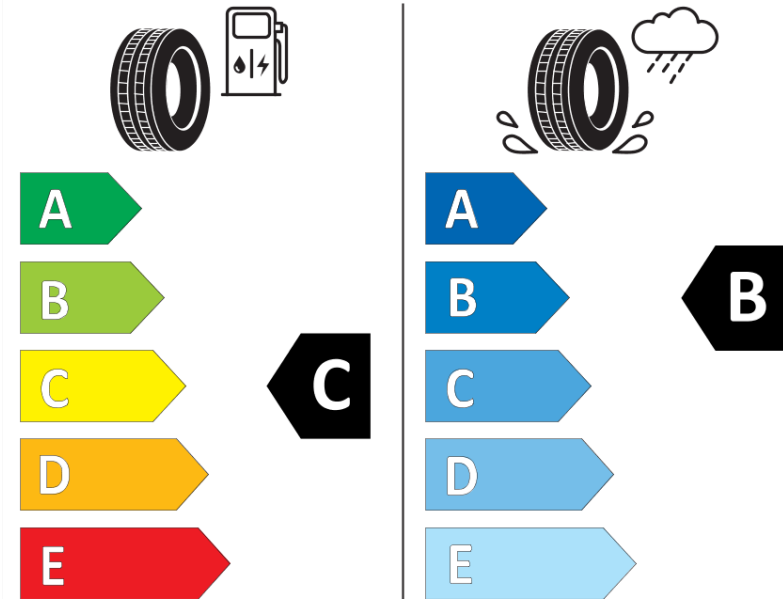

Δελτίο Πληροφοριών Προϊόντος

ΚΑΝΟΝΙΣΜΟΣ (ΕΕ) 2020/740

Μάρκα	MICHELIN
Εμπορική ονομασία	PILOT ALPIN 5
Αναγνωριστικό μοντέλου	350234
Διάσταση	265/35R21
Δείκτης ικανότητας φόρτωσης	101
Σύμβολο κατηγορίας ταχύτητας	V
Κατηγορία ως προς την εξοικονόμηση καυσίμου	C
Κατηγορία ως προς την πρόσφυση του ελαστικού σε υγρό οδόστρωμα	B
Κατηγορία εξωτερικού θορύβου κύλισης	B
Τιμή εξωτερικού θορύβου κύλισης	71 dB
Ελαστικό για χρήση σε συνθήκες έντονης χιονόπτωσης	Ναι
Ελαστικό πρόσφυσης στον πάγο	Όχι
Ημερομηνία έναρξης παραγωγής	01/19
Ημερομηνία λήξης παραγωγής	
Κατηγορία Φορτίου	XL
Επιπλέον πληροφορίες	265/35 R21 101V XL TL PILOT ALPIN 5 MI

ENERG

MICHELIN

350234

265/35R21 101 V

C1

2020/740