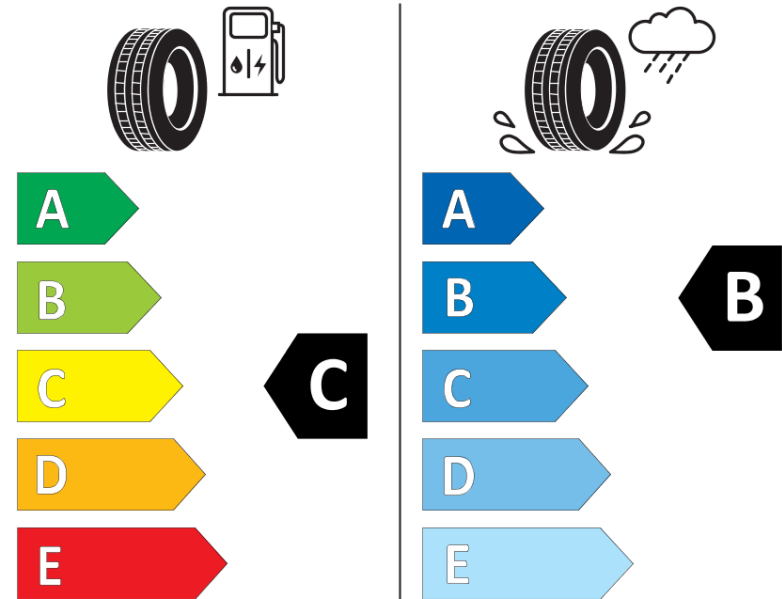

Δελτίο Πληροφοριών Προϊόντος

ΚΑΝΟΝΙΣΜΟΣ (ΕΕ) 2020/740

Μάρκα	MICHELIN
Εμπορική ονομασία	CROSSCLIMATE 3
Αναγνωριστικό μοντέλου	355927
Διάσταση	225/65R17
Δείκτης ικανότητας φόρτωσης	102
Σύμβολο κατηγορίας ταχύτητας	H
Κατηγορία ως προς την εξοικονόμηση καυσίμου	C
Κατηγορία ως προς την πρόσφυση του ελαστικού σε υγρό οδόστρωμα	B
Κατηγορία εξωτερικού θορύβου κύλισης	B
Τιμή εξωτερικού θορύβου κύλισης	72 dB
Ελαστικό για χρήση σε συνθήκες έντονης χιονόπτωσης	Ναι
Ελαστικό πρόσφυσης στον πάγο	Όχι
Ημερομηνία έναρξης παραγωγής	47/23
Ημερομηνία λήξης παραγωγής	
Κατηγορία Φορτίου	SL
Επιπλέον πληροφορίες	225/65 R17 102H TL CROSSCLIMATE 3 MI

ENERG

MICHELIN

355927

225/65R17 102 H

C1