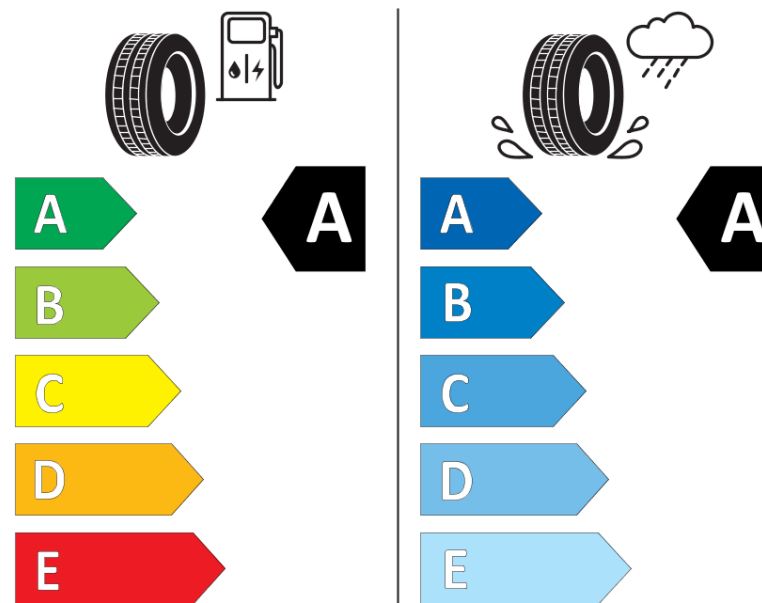

Δελτίο Πληροφοριών Προϊόντος

ΚΑΝΟΝΙΣΜΟΣ (ΕΕ) 2020/740

Μάρκα	MICHELIN
Εμπορική ονομασία	PRIMACY 5 ENERGY
Αναγνωριστικό μοντέλου	356289
Διάσταση	215/65R17
Δείκτης ικανότητας φόρτωσης	103
Σύμβολο κατηγορίας ταχύτητας	V
Κατηγορία ως προς την εξοικονόμηση καυσίμου	A
Κατηγορία ως προς την πρόσφυση του ελαστικού σε υγρό οδόστρωμα	A
Κατηγορία εξωτερικού θορύβου κύλισης	A
Τιμή εξωτερικού θορύβου κύλισης	69 dB
Ελαστικό για χρήση σε συνθήκες έντονης χιονόπτωσης	Όχι
Ελαστικό πρόσφυσης στον πάγο	Όχι
Ημερομηνία έναρξης παραγωγής	36/25
Ημερομηνία λήξης παραγωγής	
Κατηγορία Φορτίου	XL
Επιπλέον πληροφορίες	215/65R17 103V XL PRIMACY 5 energy

ENERG

MICHELIN

356289

215/65R17 103 V XL

C1