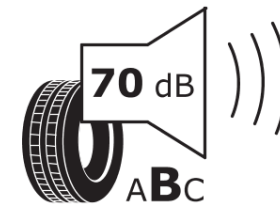

Δελτίο Πληροφοριών Προϊόντος

ΚΑΝΟΝΙΣΜΟΣ (ΕΕ) 2020/740

Μάρκα	MICHELIN
Εμπορική ονομασία	ALPIN A4
Αναγνωριστικό μοντέλου	359856
Διάσταση	175/65R15
Δείκτης ικανότητας φόρτωσης	84
Σύμβολο κατηγορίας ταχύτητας	T
Κατηγορία ως προς την εξοικονόμηση καυσίμου	E
Κατηγορία ως προς την πρόσφυση του ελαστικού σε υγρό οδόστρωμα	E
Κατηγορία εξωτερικού θορύβου κύλισης	B
Τιμή εξωτερικού θορύβου κύλισης	70 dB
Ελαστικό για χρήση σε συνθήκες έντονης χιονόπτωσης	Ναι
Ελαστικό πρόσφυσης στον πάγο	Όχι
Ημερομηνία έναρξης παραγωγής	09/09
Ημερομηνία λήξης παραγωγής	
Κατηγορία Φορτίου	SL
Επιπλέον πληροφορίες	175/65 R15 84T TL ALPIN A4 GRNX MI

ENERG

MICHELIN

359856

175/65R15 84 T

C1

2020/740