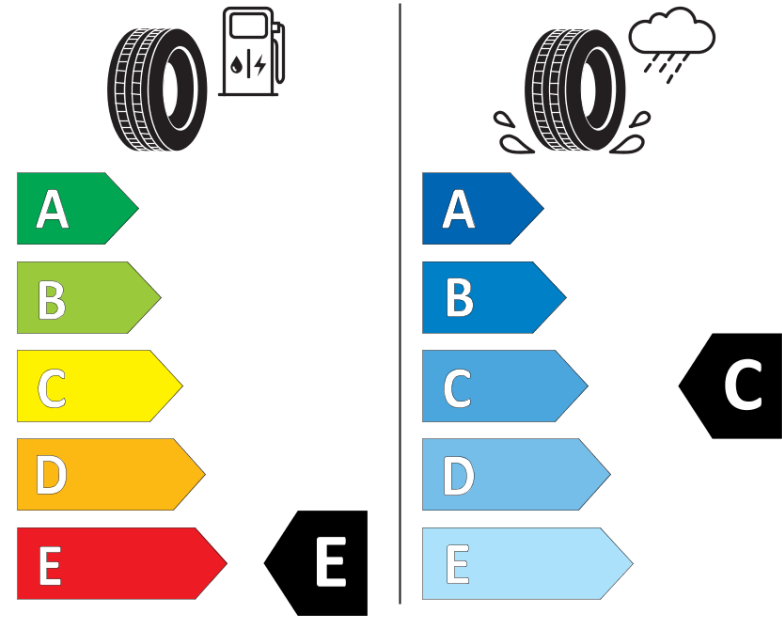

Δελτίο Πληροφοριών Προϊόντος

ΚΑΝΟΝΙΣΜΟΣ (ΕΕ) 2020/740

Μάρκα	MICHELIN
Εμπορική ονομασία	ALPIN A4
Αναγνωριστικό μοντέλου	359856
Διάσταση	175/65R15
Δείκτης ικανότητας φόρτωσης	84
Σύμβολο κατηγορίας ταχύτητας	T
Κατηγορία ως προς την εξοικονόμηση καυσίμου	E
Κατηγορία ως προς την πρόσφυση του ελαστικού σε υγρό οδόστρωμα	E
Κατηγορία εξωτερικού θορύβου κύλισης	B
Τιμή εξωτερικού θορύβου κύλισης	70 dB
Ελαστικό για χρήση σε συνθήκες έντονης χιονόπτωσης	Ναι
Ελαστικό πρόσφυσης στον πάγο	Όχι
Ημερομηνία έναρξης παραγωγής	09/09
Ημερομηνία λήξης παραγωγής	
Κατηγορία Φορτίου	SL
Επιπλέον πληροφορίες	175/65 R15 84T TL ALPIN A4 GRNX MI

ENERG

MICHELIN

359856

175/65R15 84 T

C1

2020/740