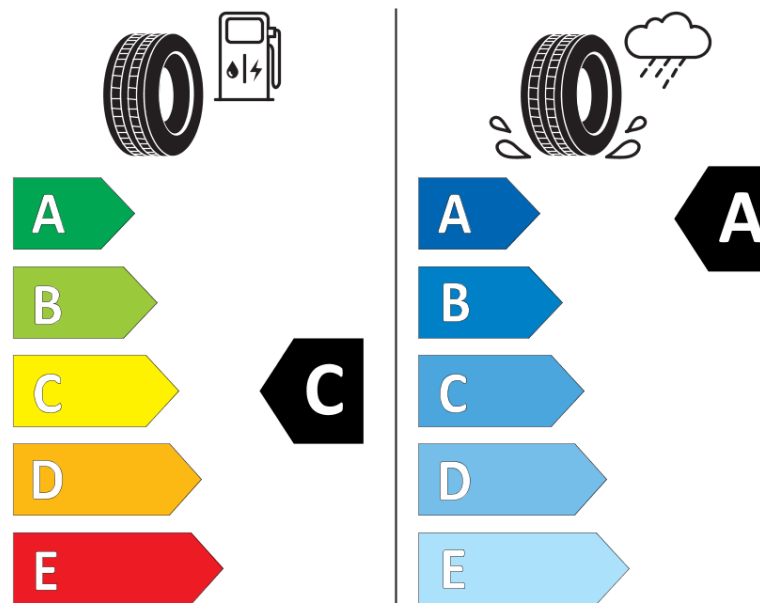

Δελτίο Πληροφοριών Προϊόντος

ΚΑΝΟΝΙΣΜΟΣ (ΕΕ) 2020/740

Μάρκα	MICHELIN
Εμπορική ονομασία	LATITUDE SPORT 3
Αναγνωριστικό μοντέλου	360579
Διάσταση	235/55R18
Δείκτης ικανότητας φόρτωσης	100
Σύμβολο κατηγορίας ταχύτητας	V
Κατηγορία ως προς την εξοικονόμηση καυσίμου	C
Κατηγορία ως προς την πρόσφυση του ελαστικού σε υγρό οδόστρωμα	A
Κατηγορία εξωτερικού θορύβου κύλισης	B
Τιμή εξωτερικού θορύβου κύλισης	70 dB
Ελαστικό για χρήση σε συνθήκες έντονης χιονόπτωσης	Όχι
Ελαστικό πρόσφυσης στον πάγο	Όχι
Ημερομηνία έναρξης παραγωγής	28/14
Ημερομηνία λήξης παραγωγής	
Κατηγορία Φορτίου	SL
Επιπλέον πληροφορίες	235/55 R18 100V TL LATITUDE SPORT 3 SELFSEAL GRNX MI

ENERG

MICHELIN

360579

235/55R18 100 V

C1

2020/740